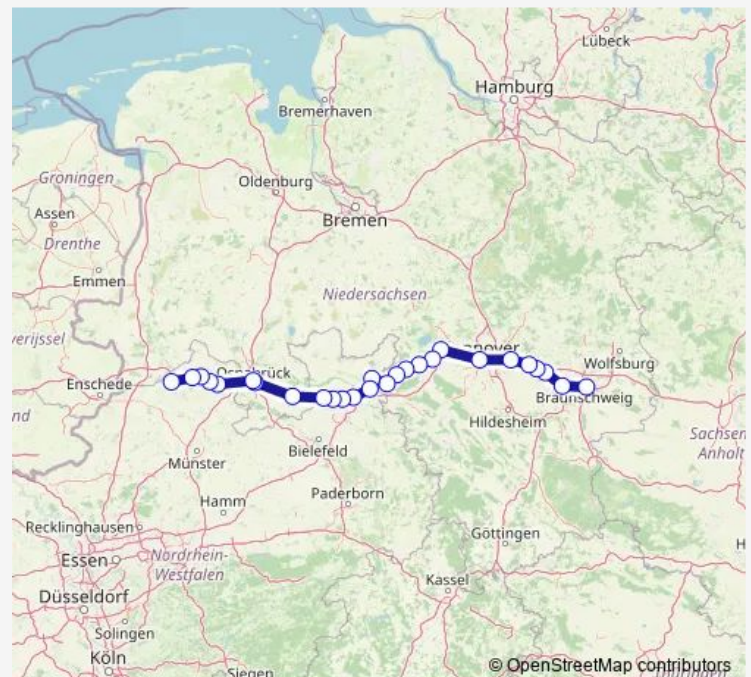

Regional Rail Service RE60

[Go to website](#)

Direction

Rheine, Bahnhof — Braunschweig, Hauptbahnhof

27 stops

[Open route schedule](#)

Rheine, Bahnhof

Hörstel, Bahnhof

Haste

Wunstorf

Hannover Hauptbahnhof

Route schedule

Rheine, Bahnhof — Braunschweig, Hauptbahnhof

Monday 05:17-22:38

Tuesday 05:17-20:38

Wednesday 05:17-22:55

Thursday 05:17-22:55

Friday 05:17-20:38

Saturday 05:17-23:17

Sunday 06:08-23:17

Route info

Direction: Rheine, Bahnhof

Stops: 27

Trip Duration: 3 hour 2 min

RE60

BusMaps

Lehrte

Hämelerwald Bahnhof

Vöhrum, Bahnhof

Peine, Bahnhof

Vechede, Bahnhof

Braunschweig, Hauptbahnhof