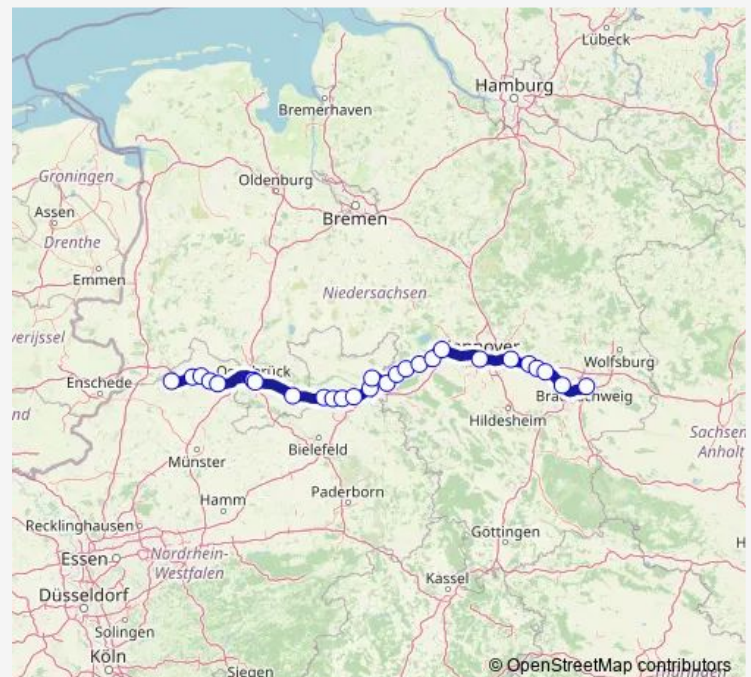

Haste(b Wunstorf)

Wunstorf

Hannover Hbf

Route schedule

Rheine Bahnhof — Braunschweig Hauptbahnhof

Monday 04:03-23:17

Tuesday 04:03-23:17

Wednesday 04:03-23:17

Thursday 04:03-23:17

Friday 04:03-23:17

Saturday 04:03-00:15⁺¹

Sunday 06:08-23:17

Route info

Direction: Rheine Bahnhof

Stops: 27

Trip Duration: 3 hour 12 min

■ Re60

BusMaps

Lehrte(b Hannover)

Hämelerwald

Vöhrum

Peine

Vechede

Braunschweig Hauptbahnhof

Direction

Braunschweig Hauptbahnhof — Rheine Bahnhof

27 stops

[Open route schedule](#)

Braunschweig Hauptbahnhof

Vechelde

Peine

Vöhrum