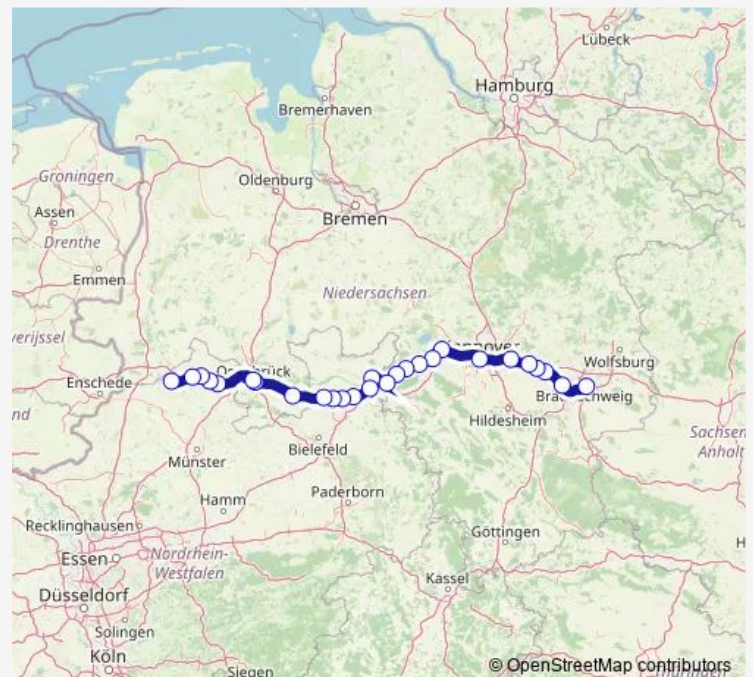

Vöhrum

Peine

Vechelde

Braunschweig Hauptbahnhof

Route schedule

Minden(Westf) — Braunschweig Hauptbahnhof

Monday —

Tuesday —

Wednesday —

Thursday —

Friday —

Saturday 04:03

Sunday —

Route info

Direction: Minden(Westf)

Stops: 14

Trip Duration: 1 hour 42 min

RE60

Direction

Braunschweig Hauptbahnhof — Rheine Bahnhof

25 stops

[Open route schedule](#)

Braunschweig Hauptbahnhof

Vechelde

Peine

Vöhrum

Hämelerwald

Lehrte(b Hannover)

Hannover-Linden Fischerhof

Wunstorf

Haste(b Wunstorf)

Stadthagen