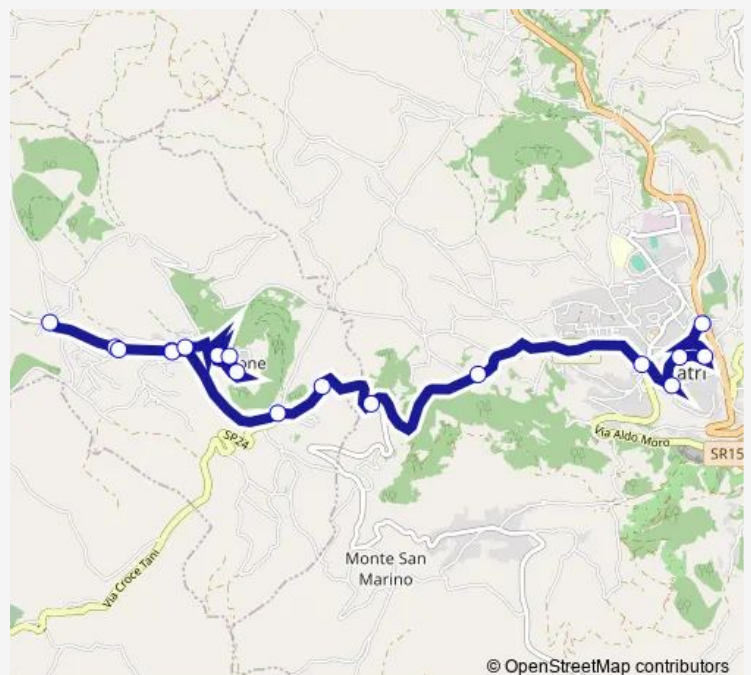

Alatri | Via Ferentino Via Santa Caterina # f5062

Alatri | Via Ferentino Via Monte S. Marino # f5108

Fumone | Via Alatri (Km 6) # f5109

Fumone | Via Alatri Via Più del Monte # f5110

Fumone | Via Canterno Via Croce # f6206

Fumone | Via Canterno Via Fornace # f5100

Fumone | Via Canterno Via Porciano # f5101

Fumone | Via Canterno Via Fornace # f5102

Fumone | Via Canterno Via Croce # f5103

Fumone | Via Croce Via Canterno # f5093

Fumone | Via Croce Via Surrogara # f5094

Fumone | Via Croce Via Roma # f5095

Fumone | Piazza Porta Romana # f5096

**Route schedule**

Alatri | Via Circonvallazione Via Fiuggi # f4700 — Fumone | Piazza Porta Romana # f5096

Monday	14:45
Tuesday	14:45
Wednesday	—
Thursday	14:45
Friday	14:45
Saturday	14:45
Sunday	—

**Route info**

Direction: Alatri | Via Circonvallazione Via Fiuggi # f4700

Stops: 18

Trip Duration: 0 hour 30 min