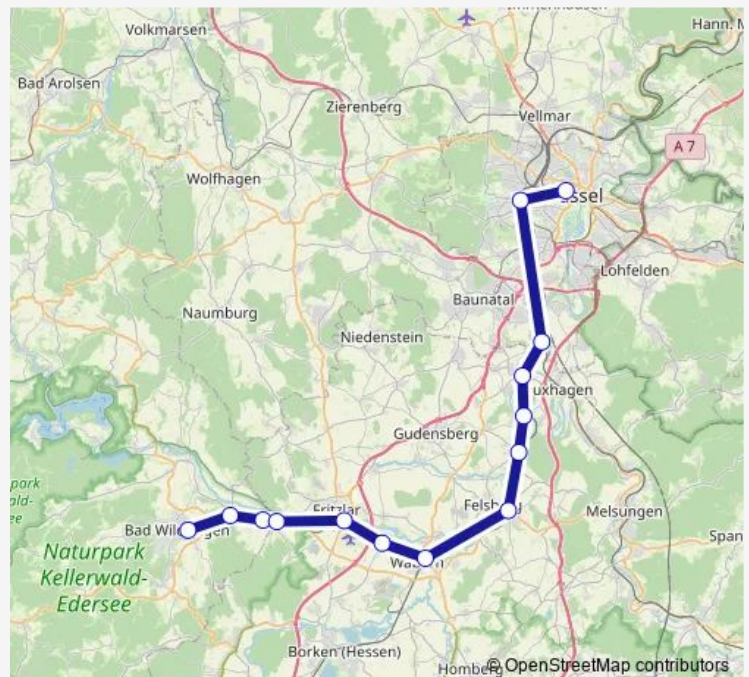

Wabern-Zennern Bahnhof

Fritzlar Bahnhof

Fritzlar-Ungedanken Bahnhof

Bad Wildungen-Mandern Bahnhof

Bad Wildungen-Wega Bahnhof

Bad Wildungen Bahnhof

### Route schedule

Kassel Hauptbahnhof — Bad Wildungen Bahnhof

Monday 06:39-23:13

Tuesday 06:39-22:42

Wednesday 06:39-22:42

Thursday 06:39-23:13

Friday 06:39-22:42

Saturday —

### Route info

Direction: Kassel Hauptbahnhof

Stops: 10

Trip Duration: 0 hour 59 min

RE39

BusMaps

**Direction**

Bad Wildungen Bahnhof — Kassel Hauptbahnhof