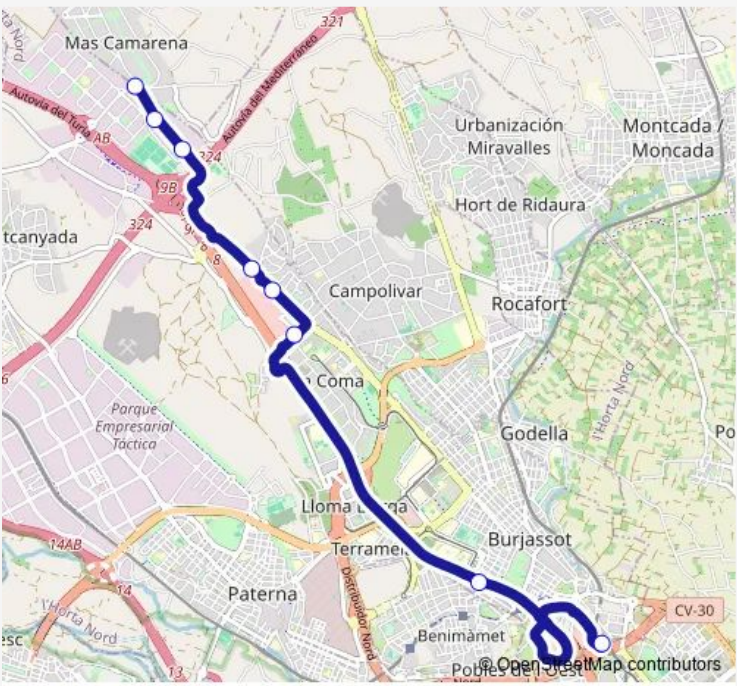

Bus L131b Mas Camarena – Estació metro Empalme (Fgv)

[Go to website](#)

Direction
 Rotonda Mas Camarena - C/ Charles Robert Darwin [Paterna] — Estació Empalme FGV - Alquería de Chepa [Burjassot]

8 stops

[Open route schedule](#)

- Rotonda Mas Camarena - C/ Charles Robert Darwin [Paterna]
- Av. Juan de la Cierva - C/ Nicolás Copérnico [Paterna]
- Avda. Juan de la Cierva, 3 [Paterna]
- Av. Francisco Tomás y Valiente – front a Urb. Cruz de Gracia [Paterna]
- Av. Francisco Tomás y Valiente – Heroncity [Paterna]
- C/ Sueca, frente a 10 [Paterna]
- Carretera CV-35, km.4 – C/ Escalante – Facultades [Burjassot]
- Estació Empalme FGV - Alquería de Chepa [Burjassot]

Route schedule

Rotonda Mas Camarena - C/ Charles Robert Darwin [Paterna] — Estació Empalme FGV - Alquería de Chepa [Burjassot]

Monday	21:10
Tuesday	21:10
Wednesday	21:10
Thursday	21:10
Friday	21:10
Saturday	—
Sunday	—

Route info

Direction: Rotonda Mas Camarena - C/ Charles Robert Darwin [Paterna]

Stops: 8

Trip Duration: 0 hour 12 min

L131b — Mas Camarena – Estació metro Empalme (Fgv) **BusMaps**

L131b Bus time schedules and route maps are available in an offline PDF at busmaps.com. Use the busmaps.com website to see live bus times, train schedule or subway schedule, and step-by-step directions for all public transit in Godella