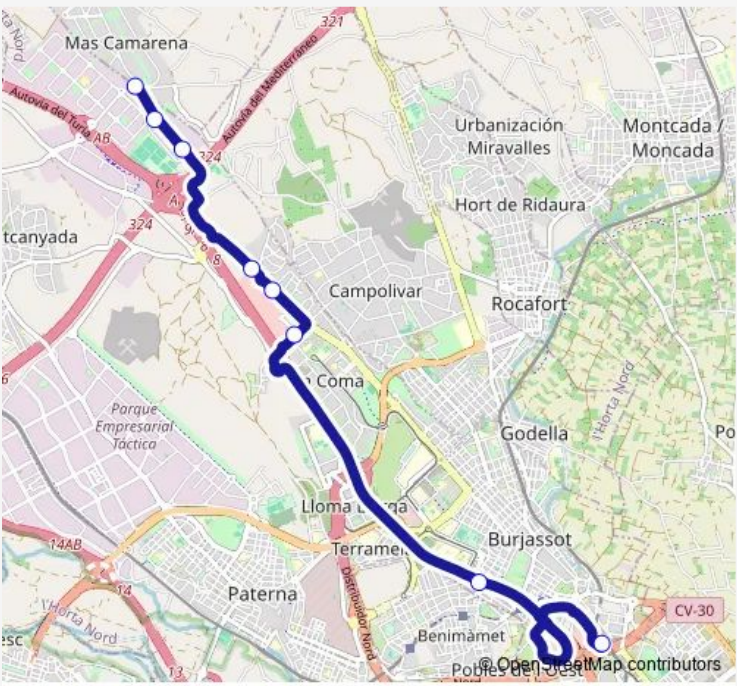

Bus L131B Mas Camarena – Estació metro Empalme (Fgv)

[Go to website](#)

Direction
 Rotonda Mas Camarena - C/ Charles Robert Darwin [Paterna] — Estació Empalme FGV - Alquería de Chepa [Burjassot]

8 stops

[Open route schedule](#)

- Rotonda Mas Camarena - C/ Charles Robert Darwin [Paterna]
- Av. Juan de la Cierva - C/ Nicolás Copérnico [Paterna]
- Avda. Juan de la Cierva, 3 [Paterna]
- Av. Francisco Tomás y Valiente – front a Urb. Cruz de Gracia [Paterna]
- Av. Francisco Tomás y Valiente – Heroncity [Paterna]
- C/ Sueca, frente a 10 [Paterna]
- Carretera CV-35, km.4 – C/ Escalante – Facultades [Burjassot]
- Estació Empalme FGV - Alquería de Chepa [Burjassot]

Route schedule

Rotonda Mas Camarena - C/ Charles Robert Darwin [Paterna] — Estació Empalme FGV - Alquería de Chepa [Burjassot]

Monday	21:10
Tuesday	21:10
Wednesday	21:10
Thursday	21:10
Friday	21:10
Saturday	—
Sunday	—

Route info

Direction: Rotonda Mas Camarena - C/ Charles Robert Darwin [Paterna]

Stops: 8

Trip Duration: 0 hour 12 min

L131B — Mas Camarena – Estació metro Empalme (Fgv) **BusMaps**

L131B Bus time schedules and route maps are available in an offline PDF at busmaps.com. Use the busmaps.com website to see live bus times, train schedule or subway schedule, and step-by-step directions for all public transit in Godella