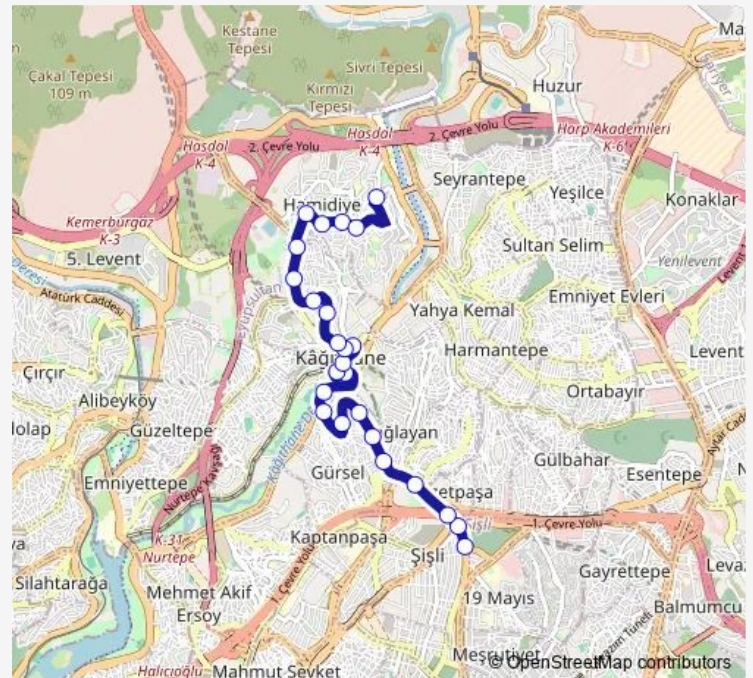

Thursday 06:40

Friday 06:40

Saturday 06:40

Sunday 06:40

Route info

Direction: Şişli

Stops: 25

Trip Duration: 0 hour 20 min

Şişli-Kağıthane-Abdurrahman MH-Başak Konutlari —
Şişli - Kağıthane - Güzeltepe - Abdurrahman Mh.

BusMaps

Gül

Havuzlar

Ekrem Cevahir İ.Ö.O.

Abdülhamit Camii Önü

Direction

Abdülhamit Camii Önü — Şişli

Şişli

Route schedule

Abdülhamit Camii Önü — Şişli

Monday 07:30

Tuesday 07:30

Wednesday 07:30

Thursday 07:30

Friday 07:30