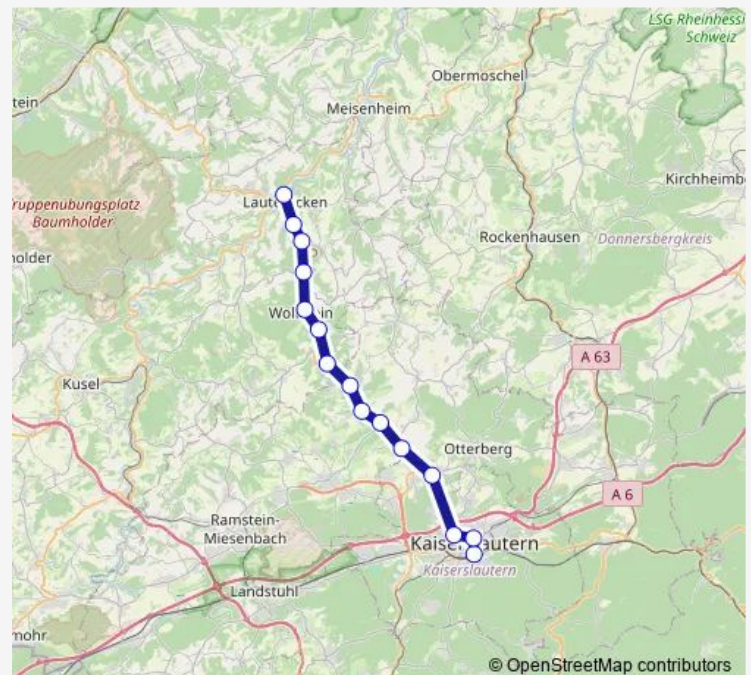

Bus Rb66

[Go to website](#)

Direction

Kaiserslautern, Hbf — Lauterecken, Bahnhof

15 stops

[Open route schedule](#)

Kaiserslautern, Hbf

Kaiserslaut., Stadtmitte

Wolfstein, Bahnhof

Reckweilerhof, Bahnhof

Heinzenhausen, Bahnhof

Lohnweiler, Bahnhof

Lauterecken, Bahnhof

Route schedule

Kaiserslautern, Hbf — Lauterecken, Bahnhof

Monday 14:40-20:40

Tuesday 14:40-20:40

Wednesday 14:40-20:40

Thursday 14:40-20:40

Friday 14:40-20:40

Saturday 00:58-20:40

Sunday 00:58-20:40

Route info

Direction: Kaiserslautern, Hbf

Stops: 15

Trip Duration: 1 hour 16 min

Rb66

BusMaps

Direction

Lauterecken, Bahnhof — Kaiserslautern, Hbf

15 stops

[Open route schedule](#)