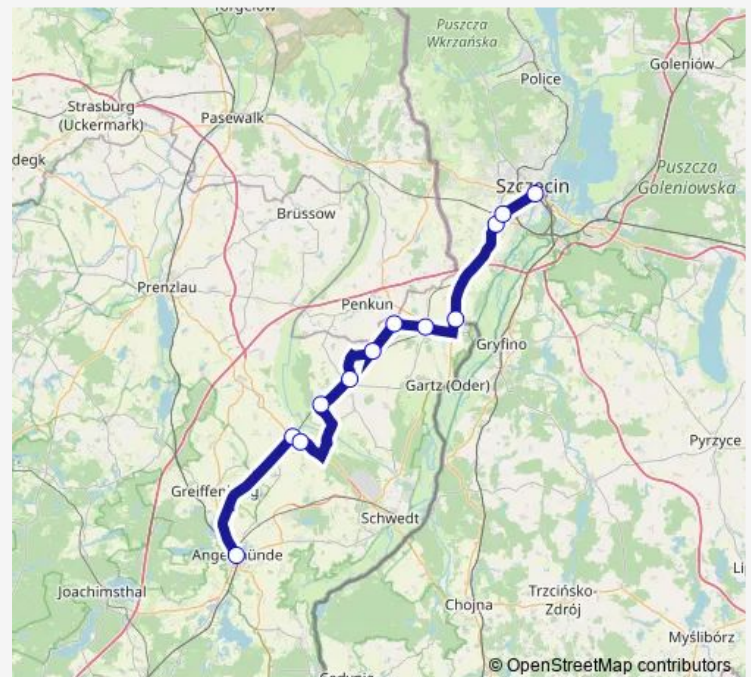

Tantow, Bahnhof

Schönfeld (bei Tantow), Mitte

Petershagen (UM), Dorf

Casekow, Bahnhof

Schönow (UM), Bahnhof

Passow, Mitte

Passow, Bahnhof

Angermünde, Bahnhof

Route schedule

Szczecin Główny Dworcowa — Angermünde, Bahnhof

Monday 03:26-21:26

Tuesday 03:26-21:26

Wednesday 03:26-21:26

Thursday 03:26-21:26

Friday 03:26-21:26

Saturday 03:26-21:26

Sunday 05:26-21:26

Route info

Direction: Szczecin Główny Dworcowa

Stops: 12

Trip Duration: 1 hour 55 min

Direction

Angermünde, Bahnhof — Szczecin Główny Dworcowa

12 stops

Tuesday 04:38-23:45

Wednesday 04:38-23:45

Thursday 04:38-23:45

Friday 04:38-23:45

Saturday 04:38-23:45

Sunday 05:38-23:45

Route info

Direction: Angermünde, Bahnhof