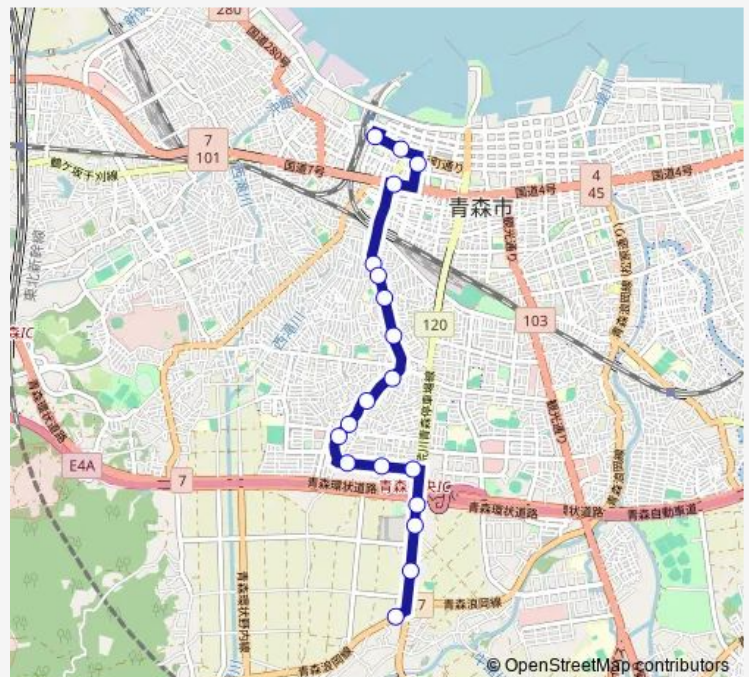

Saturday 08:10-20:09

Sunday 08:10-20:09

Route info

Direction: 青森駅 ㊦のりば

Stops: 19

Trip Duration: 0 hour 30 min

M43 旭町通り線

Direction

青森駅 ⑥のりば — 青森朝日放送前

16 stops

[Open route schedule](#)

青森駅 ⑥のりば

新町一丁目

八甲通り

古川 ③のりば

南旭町