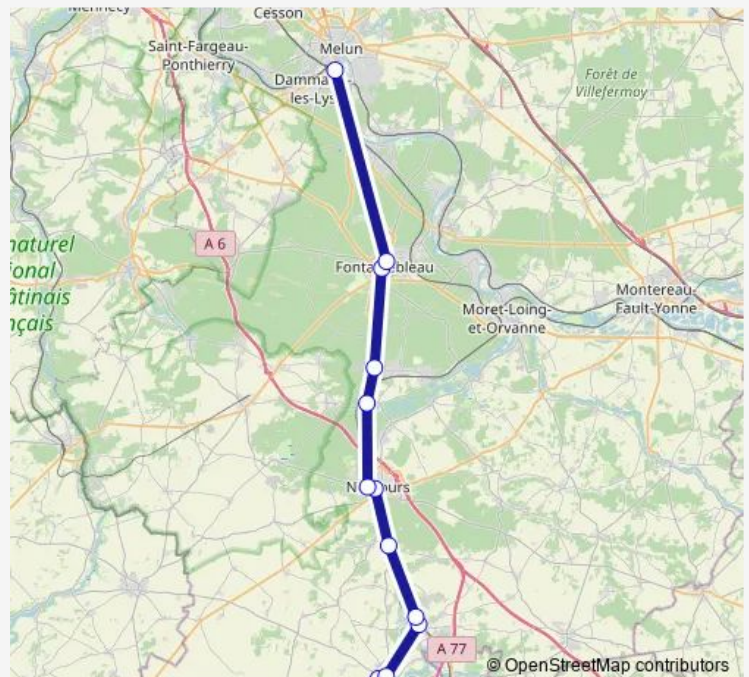

Direction

Place de L'Ermitage-Melun — Place Verdun

12 stops

[Open route schedule](#)

Place de L'Ermitage-Melun

Place de L'Etape

Château-Fontainebleau

Pavé du Roy

Les Fours

Gare Carnot

Quai Victor Hugo

Hôtel de Ville Bagneaux-sur-Loing

Office du Tourisme

Gare Souppes

Place du Marché

Place Verdun

Route schedule

Place de L'Ermitage-Melun — Place Verdun

Monday	05:55-22:30
Tuesday	05:55-22:30
Wednesday	05:55-22:30
Thursday	05:55-22:30
Friday	05:55-22:30
Saturday	06:55-23:55
Sunday	07:55-19:55

Route info

Direction: Place de L'Ermitage-Melun

Stops: 12

Trip Duration: 1 hour 7 min

Direction

Place Verdun — Rue de L'industrie-Melun

12 stops

[Open route schedule](#)

Place Verdun