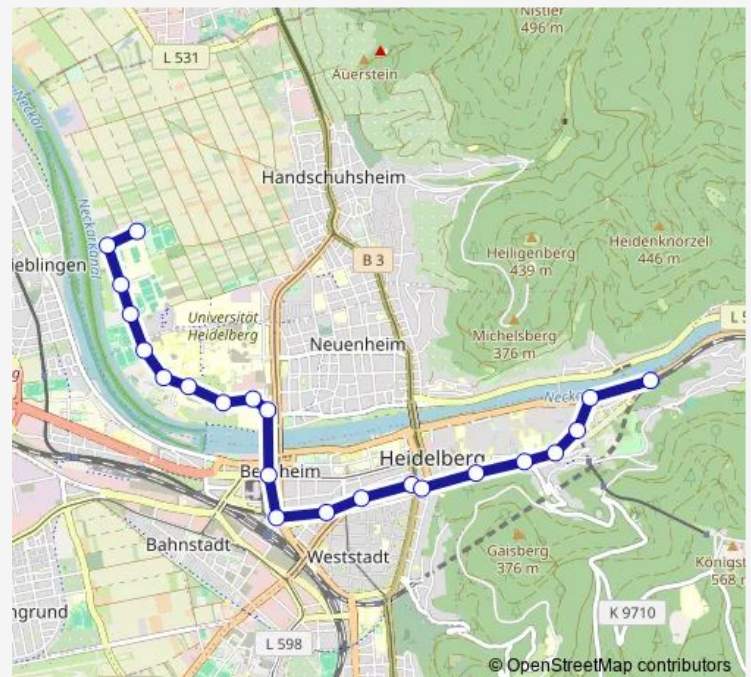

Saturday 05:24-21:44

Sunday 07:24-21:09

Route info

Direction: Neuenheim, Sportzentrum Nord

Stops: 22

Trip Duration: 0 hour 32 min

RNV 20

BusMaps

Direction

Heidelberg, Hauptbahnhof — Neuenheim, Sportzentrum Nord

13 stops

[Open route schedule](#)

Heidelberg, Hauptbahnhof

Heidelberg, Stadtwerke

Heidelberg, Hauptbahnhof

Heidelberg, Betriebshof

Saturday 05:57-08:27

Sunday 06:57-09:42

Route info

Direction: Heidelberg, Hauptbahnhof

Stops: 13

Trip Duration: 0 hour 15 min

Direction

Heidelberg, Altstadt — Neuenheim, Sportzentrum Nord

Monday 05:54-21:57

Tuesday 05:54-21:57

Wednesday 05:54-21:57

Thursday 05:54-21:57

Friday 05:54-21:57

Saturday 05:27-21:57

Sunday 09:57-21:57

Route info