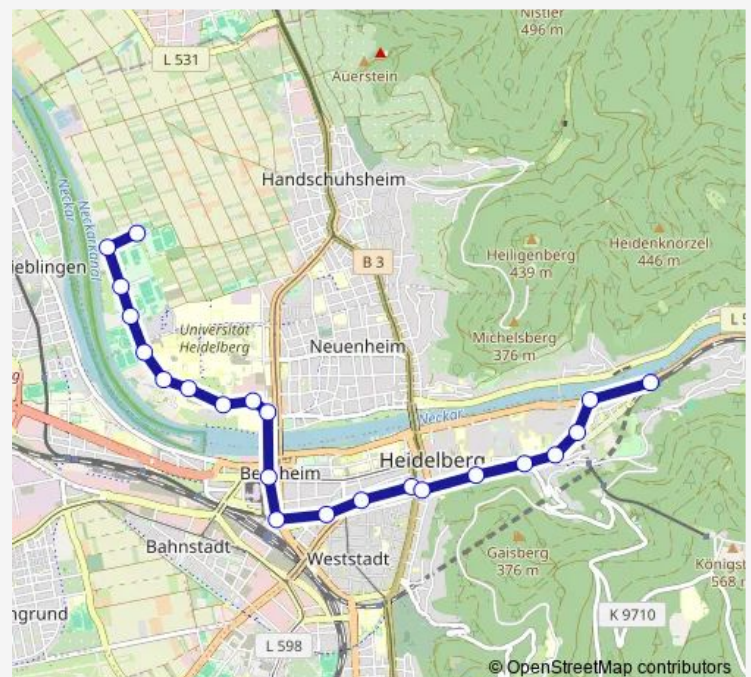

Heidelberg, Neckarmünzplatz

### Route schedule

Neuenheim, Sportzentrum Nord — Heidelberg, Altstadt

Monday 06:24-21:24

Tuesday 06:24-21:24

Wednesday 06:24-21:24

Thursday 06:24-21:24

Friday 06:24-21:24

Saturday 05:24-21:44

### Route info

Direction: Neuenheim, Sportzentrum Nord

Stops: 22

Trip Duration: 0 hour 32 min

■ RNV 20

BusMaps

## Route info

Direction: Heidelberg, Hauptbahnhof

Stops: 13

Trip Duration: 0 hour 15 min