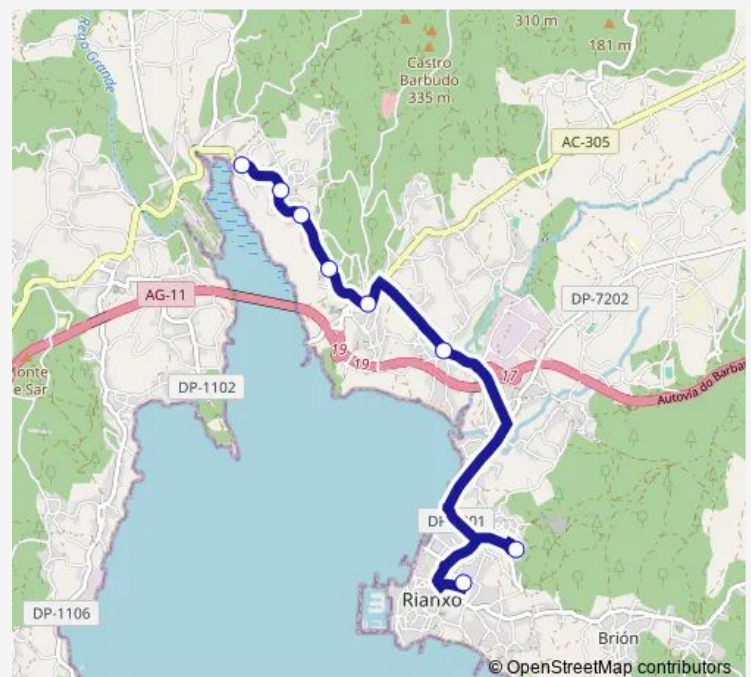

### Direction

Romero — Centro Saude Rianxo

8 stops

[Open route schedule](#)

Romero

Bar Xordo

Brea

Central

### Route schedule

Romero — Centro Saude Rianxo

Monday 08:02-15:52

Tuesday 08:02

Wednesday 08:02

Thursday —

Friday 08:02

Saturday —

### Route info

Direction: Romero

Stops: 8

Trip Duration: 0 hour 18 min

XG847045 — Centro saúde Rianxo-Romero

## Direction

Centro Saude Rianxo — Romero

8 stops

[Open route schedule](#)

Centro Saude Rianxo

IES Félix Muriel

Ponte De Te

Campo De Pazos