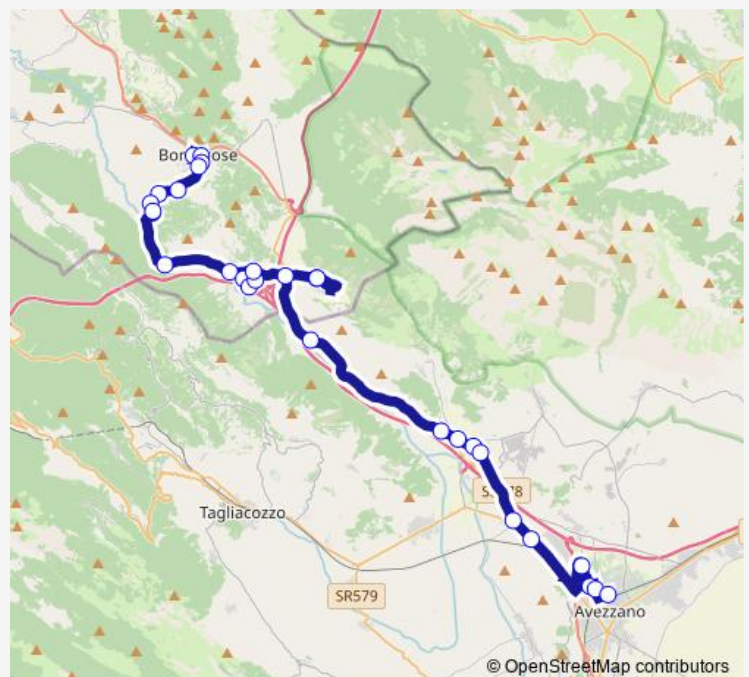

Bus Bo907a Borgorose - Avezzano # Bo907a

[Go to website](#)

Direction

Borgorose | Piazza Municipio # f8254 — Avezzano (AQ) | Stazione FS # f8302

28 stops

[Open route schedule](#)

- Borgorose | Piazza Municipio # f8254
- Borgorose | Piazza Garibaldi # f8345
- Borgorose | Via Ville # f8347
- Borgorose | Viale Eroi # f8348
- Borgorose | Cimitero # f8349
- Borgorose | Via Casali Via San Vincenzo # f8350
- Borgorose | Villeroze # f8351
- Borgorose | Via Dante # f8352
- Borgorose | Grotti # f8353
- Borgorose | Via Grotti Via Mola # f8354
- Borgorose | Villa di Torano # f8336
- Borgorose | Viale Città Tora Via Mola # f8356
- Borgorose | Viale Città Tora (Scuola) # f8357
- Borgorose | Torano # f8358
- Borgorose | Via Equicola Via Salto Cicolana # f8360
- Borgorose | Via Valle Marina # f8322
- Borgorose | Via Valle Marina # f8328
- Magliano M. (AQ) | Marano # f8292
- Magliano M. (AQ) | Via Cicolana (Km 79) # f8293
- Magliano M. (AQ) | Via Cicolana Via Cretarolo # f8294
- Magliano M. (AQ) | Via Cicolana Via Pietrobattista # f8295

Route schedule

Borgorose | Piazza Municipio # f8254 — Avezzano (AQ) | Stazione FS # f8302

Monday	12:35
Tuesday	12:35
Wednesday	12:35
Thursday	12:35
Friday	12:35
Saturday	12:35
Sunday	—

Route info

Direction: Borgorose | Piazza Municipio # f8254

Stops: 28

Trip Duration: 0 hour 53 min

Bo907a — Borgorose - Avezzano # Bo907a

Magliano M. (AQ) | Via Avezzano Via Macioci # f8296

Scurcola (AQ) | Cappelle # f8297

Scurcola (AQ) | Zona Industriale # f8298

Avezzano (AQ) | Via Palanza # f8687

Avezzano (AQ) | Via Eroi # f8300

Avezzano (AQ) | Via Don Minzoni # f8301

Avezzano (AQ) | Stazione FS # f8302

Bo907a Bus time schedules and route maps are available in an offline PDF at busmaps.com. Use the busmaps.com website to see live bus times, train schedule or subway schedule, and step-by-step directions for all public transit in Borgorose