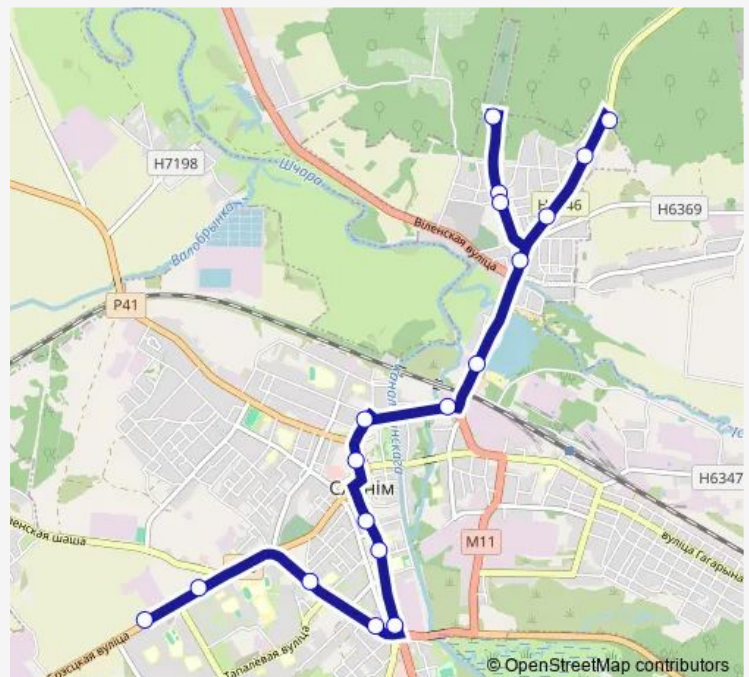

### Route schedule

Подлесная — Мрз

Monday 07:00-23:00

Tuesday 07:00-23:00

Wednesday 07:00-23:00

Thursday 07:00-23:00

Friday 07:00-23:00

Saturday 07:00-23:00

### Route info

Direction: Подлесная

Stops: 18

Trip Duration: 0 hour 37 min

14т

BusMaps

## Direction

Мрз — Подлесная

18 stops

[Open route schedule](#)

Мрз

Школа №10

Улица Новошоссейная

Магазин Ландыш

## Route schedule

Мрз — Подлесная

Monday 07:00-23:00

Tuesday 07:00-23:00

Wednesday 07:00-23:00

Thursday 07:00-23:00

Friday 07:00-23:00

Saturday 07:00-23:00