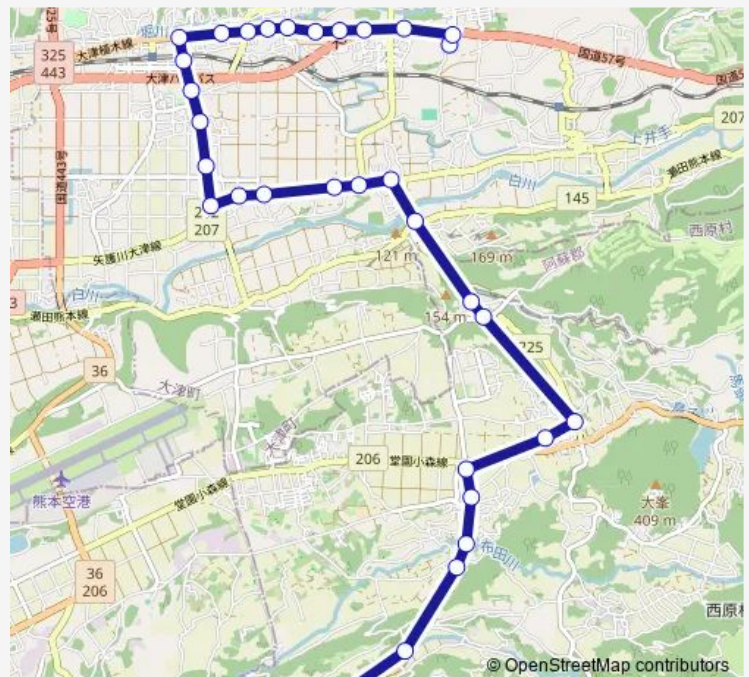

### Route schedule

大津産交 — 士林

Monday 06:40

Tuesday 06:40

Wednesday 06:40

Thursday 06:40

Friday 06:40

Saturday —

### Route info

Direction: 大津産交

Stops: 34

Trip Duration: 0 hour 34 min

■ 大津産交→森 ~ 山西→士林

鳥子川

小園 ( 西原 )

上鳥子