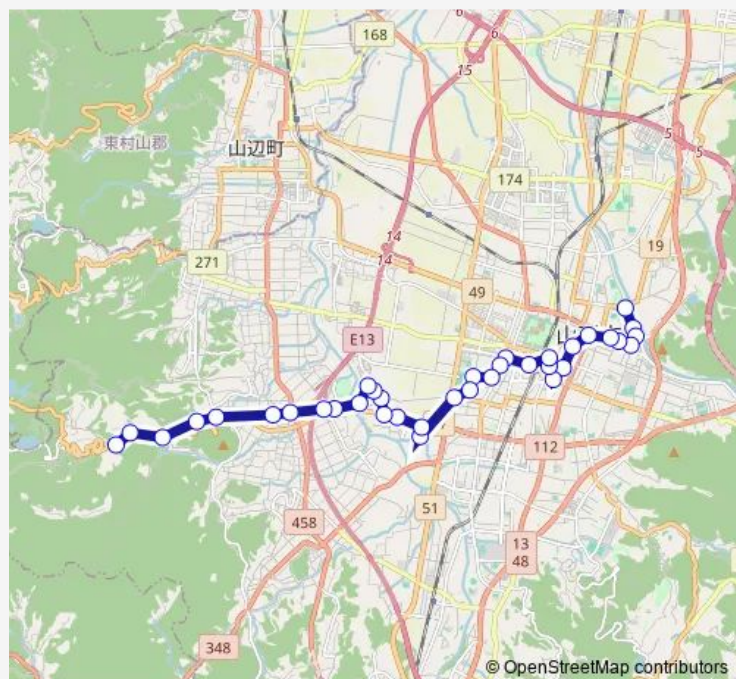

競技場口

南沼原コミュニティセンター前

ヨークベニマル南館店

Route schedule

千歳公園待合所 — 荻の窪

Monday 13:55

Tuesday 13:55

Wednesday 13:55

Thursday 13:55

Friday 13:55

Saturday —

Sunday —

Route info

Direction: 千歳公園待合所

Stops: 36

Trip Duration: 0 hour 50 min

■ W791 — 山形～南沼原～荻の窪

アルカディアソフトパーク入口

産業技術短大東

明神前

南沼原郵便局前

運動広場口

クリーンセンター前

西公園前

西部工業北口

門伝入口

門伝四辻

山王入口

山王

新道口

七ツ松

萩の窪