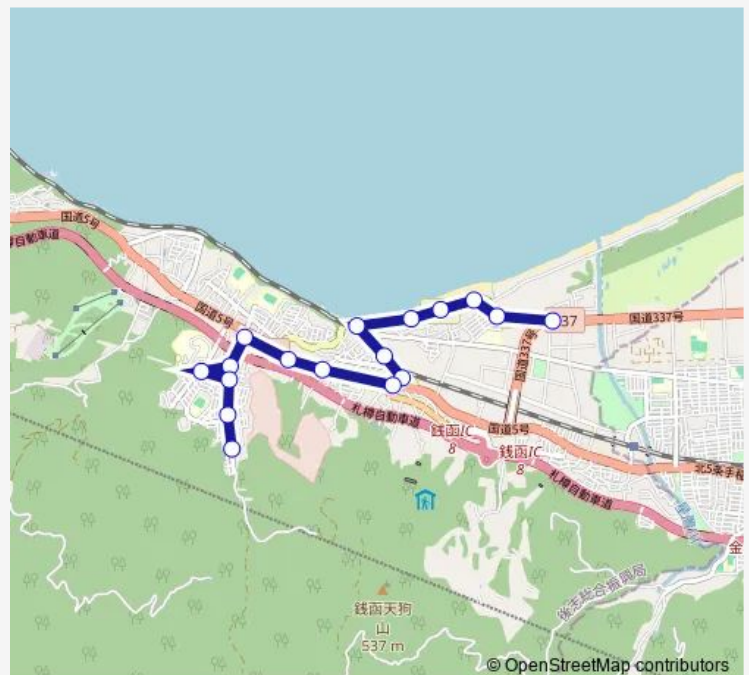

Direction

銭函浄水場 — 銭函 3 丁目

17 stops

[Open route schedule](#)

銭函浄水場

どんぐり公園

桂岡会館下

桂岡中央公園

Tuesday 06:40-17:40

Wednesday 06:40-17:40

Thursday 06:40-17:40

Friday 06:40-17:40

Saturday 07:20-16:30

Sunday 07:20-16:30

Route info

Direction: 銭函浄水場

Stops: 17

Trip Duration: 0 hour 19 min

■ 銭函・桂岡線

BusMaps

Direction

銭函 3 丁目 — 銭函浄水場

17 stops

[Open route schedule](#)