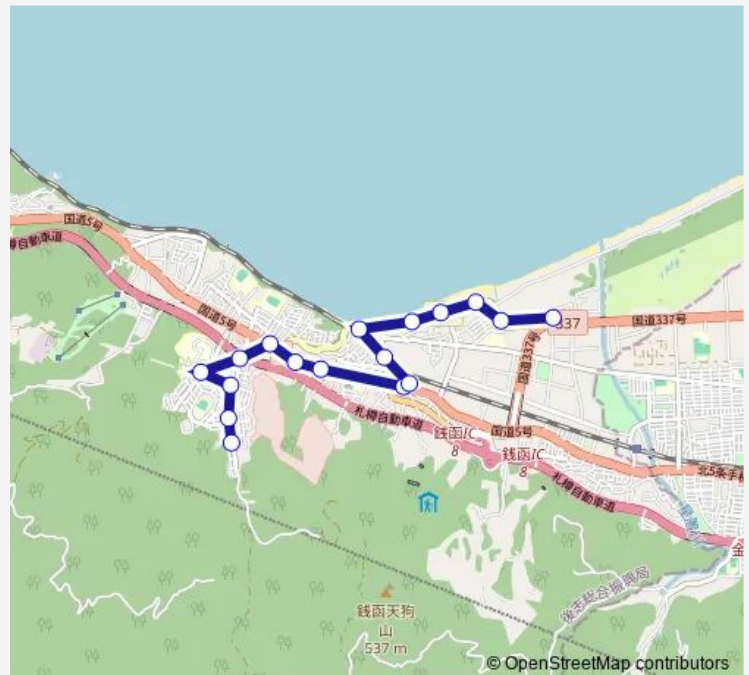

Direction

銭函浄水場 — 銭函 3 丁目

17 stops

[Open route schedule](#)

銭函浄水場

どんぐり公園

桂岡会館下

桂岡中央公園

銭函 2 丁目

銭函海岸通

銭函海水浴場前

職業能力開発大前

銭函 3 丁目

Route schedule

銭函浄水場 — 銭函 3 丁目

Monday 06:40-17:40

Tuesday 06:40-17:40

Wednesday 06:40-17:40

Thursday 06:40-17:40

Friday 06:40-17:40

Saturday 07:20-16:30

Sunday 07:20-16:30

Route info

Direction: 銭函浄水場

Stops: 17

Trip Duration: 0 hour 20 min

Direction

銭函 3 丁目 — 銭函浄水場

17 stops

[Open route schedule](#)

銭函 3 丁目

職業能力開発大前