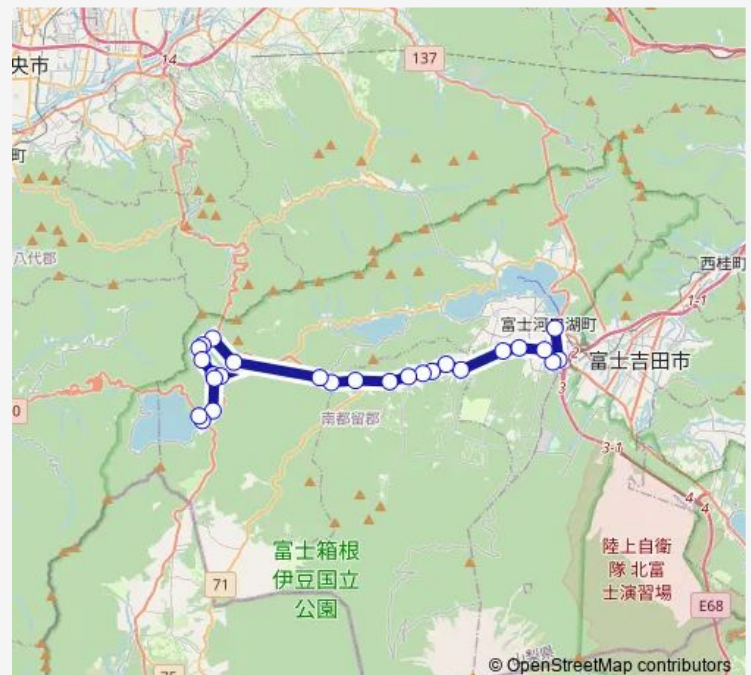

パノラマ台下

苗積沢

精進活性化センター

Route schedule

河口湖駅 — 本栖湖観光案内所

Monday 09:35-15:35

Tuesday 09:35-15:35

Wednesday 09:35-15:35

Thursday 09:35-15:35

Friday 09:35-15:35

Saturday 09:35-15:35

Sunday 09:35-15:35

Route info

Direction: 河口湖駅

Stops: 26

Trip Duration: 1 hour 0 min

■ 鳴沢・精進湖・本栖湖周遊バス

BusMaps

精進湖民宿村

精進湖入口

石墨入口

本栖湖

本栖湖觀光案内所

Direction

本栖湖観光案内所 — 河口湖駅

26 stops

[Open route schedule](#)

本栖湖観光案内所

本栖湖

石塁入口

精進湖入口

精進湖民宿村