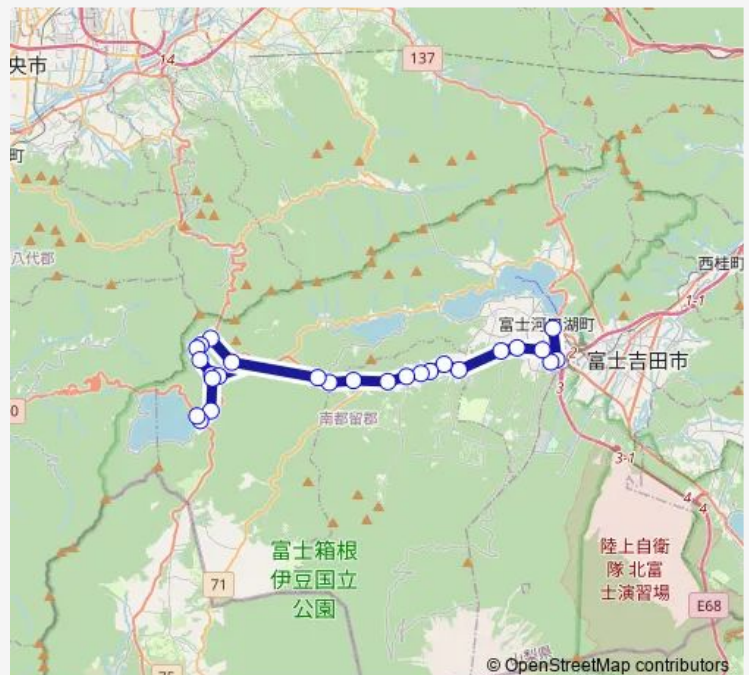

パノラマ台下

苗積沢

精進活性化センター

Route schedule

河口湖駅 — 本栖湖観光案内所

Monday 09:35-15:35

Tuesday 09:35-15:35

Wednesday 09:35-15:35

Thursday 09:35-15:35

Friday 09:35-15:35

Saturday 09:35-15:35

Sunday 09:35-15:35

Route info

Direction: 河口湖駅

Stops: 26

Trip Duration: 1 hour 0 min

■ 鳴沢・精進湖・本栖湖周遊バス

BusMaps

精進湖民宿村

精進湖入口

石墨入口

本栖湖

本栖湖觀光案内所

Direction

本栖湖観光案内所 — 河口湖駅

26 stops

[Open route schedule](#)

本栖湖観光案内所

本栖湖

石塁入口

精進湖入口

精進湖民宿村