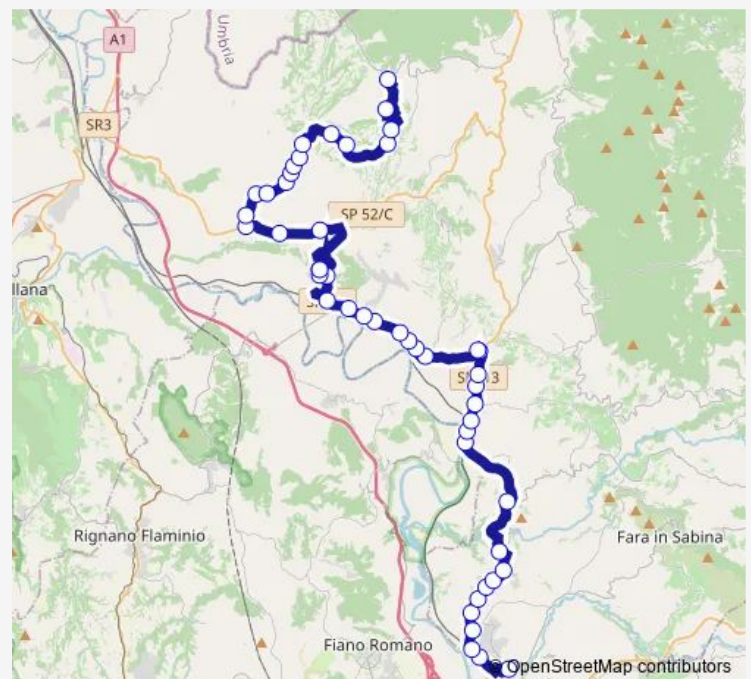

### Route schedule

Fara Sabina | Viale Gioventù (Licei) # f10017 — Montebuono | Via Roma # f2329

Monday	14:15
Tuesday	14:15
Wednesday	14:15
Thursday	14:15
Friday	14:15
Saturday	—
Sunday	—

### Route info

Direction: Fara Sabina | Viale Gioventù (Licei) # f10017

Stops: 48

Trip Duration: 1 hour 23 min

Passo Corese - Montebuono # Pm932d

Forano | Via Sabina Via Rocchette # f2460

Forano | Via Sabina (Colleguardia) # f2461