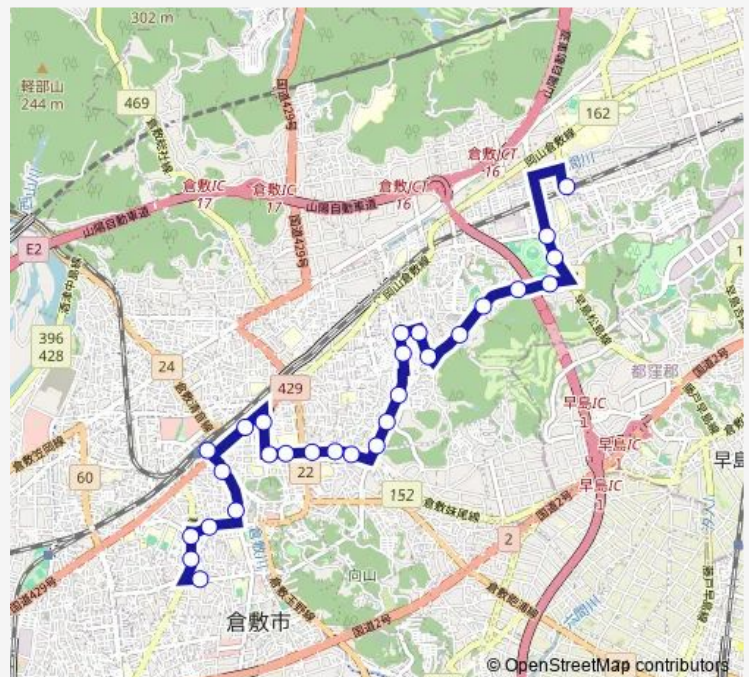

### Direction

中庄駅 — 倉敷成人病センター前

28 stops

[Open route schedule](#)

- 中庄駅
- 倉敷高校前
- 鳥羽
- マスカットスタジアム南口
- 吉田
- 中庄小学校前
- 倉敷中庄自動車学校
- 黒崎
- 中庄団地東
- 中庄団地西
- 中庄住宅前
- 福島
- 福島中
- 八軒樋
- 福島南
- 大島
- 青陵高等学校北
- 倉敷中央病院前
- 倉敷郵便局前
- 南幸町しげい病院前
- 昭和町

### Route schedule

中庄駅 — 倉敷成人病センター前

|           |             |
|-----------|-------------|
| Monday    | 09:43-15:23 |
| Tuesday   | 09:43-15:23 |
| Wednesday | 09:43-15:23 |
| Thursday  | 09:43-15:23 |
| Friday    | 09:43-15:23 |
| Saturday  | —           |
| Sunday    | —           |

### Route info

Direction: 中庄駅

Stops: 28

Trip Duration: 0 hour 34 min

77 中庄線 — 倉敷成人病センター行き

倉敷駅前

あちてらす倉敷前

大原美術館前