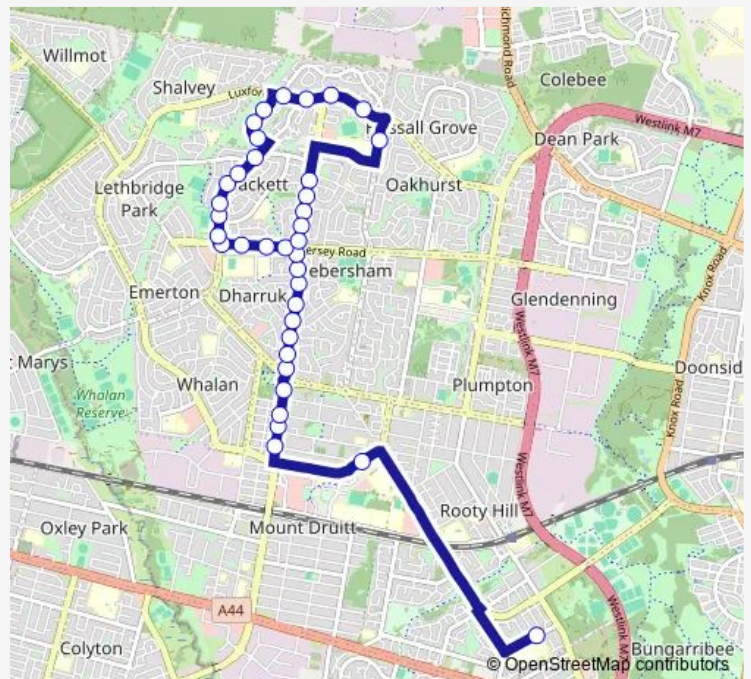

School Bus 6571 St Agnes HS to Carlisle Av before Jersey Rd via Bidwill

[Go to website](#)

**Direction**

St Agnes Catholic High School, Evans Rd — Carlisle Av At Tapiola Av

37 stops

[Open route schedule](#)

- St Agnes Catholic High School, Evans Rd
- Mount Druitt Hospital, Luxford Rd
- Carlisle Av Before Calala St
- Carlisle Av Opp Methven St
- Connies Childcare Centre, Carlisle Av
- Carlisle Av Opp Obrien St
- Carlisle Av At Dural Pl
- Carlisle Av At Bambara St
- Carlisle Av Opp Trawalla St
- Carlisle Av After Eloura St
- Carlisle Av Opp Peterlee Pl
- Carlisle Av Before Livingston Av
- Carlisle Av After Livingston Av
- Carlisle Av Opp Winsford Av
- Jersey Rd Opp Keesing Cres
- Jersey Rd Opp Riddell Cres
- Jersey Rd Opp McLaren St
- Jersey Rd At Popondetta Rd
- Charlie Lowles Leisure Centre Emerton, Popondetta Rd
- Popondetta Rd Opp Anderson Av

Route schedule

St Agnes Catholic High School, Evans Rd — Carlisle Av At Tapiola Av

Monday	14:34
Tuesday	14:34
Wednesday	14:34
Thursday	14:34
Friday	14:34
Saturday	—
Sunday	—

Route info

Direction: St Agnes Catholic High School, Evans Rd

Stops: 37

Trip Duration: 0 hour 34 min

6571 — St Agnes HS to Carlisle Av before Jersey Rd via Bidwill

Popondetta Rd At Franklin Cres

221 Popondetta Rd

Popondetta Rd Opp Niland School

Popondetta Rd Opp Murdoch St