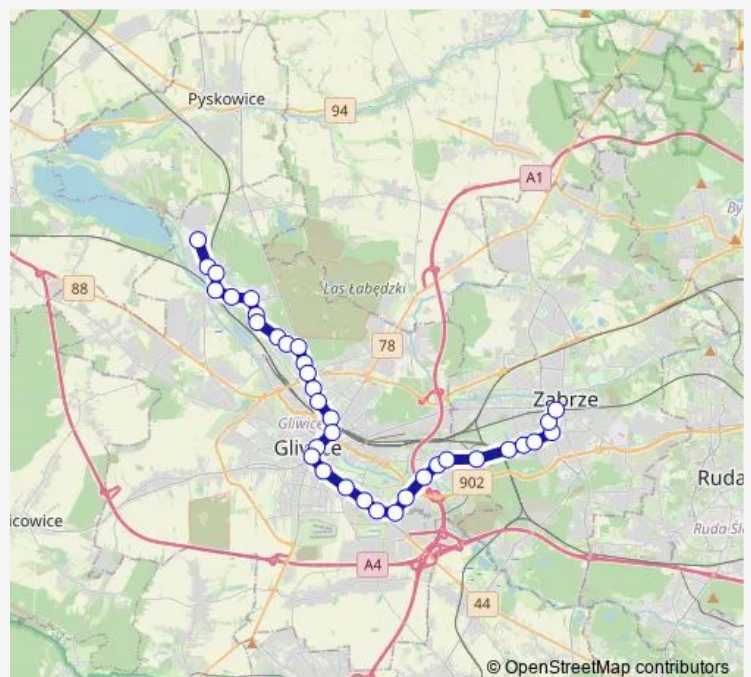

Gliwice Kopalniana

Route schedule

Łabędy Huta — Zabrze Goethego

Monday 01:31-23:56

Tuesday 01:31-23:56

Wednesday 01:31-23:56

Thursday 01:31-23:56

Friday 01:31-23:56

Saturday 01:31-23:56

Sunday 01:31-23:56

Route info

Direction: Łabędy Huta

Stops: 35

Trip Duration: 0 hour 54 min

■ 32n

Gliwice Jacka

Gliwice Górna

Ligota Zabrska Kopalnia

Ligota Zabrska Błonie [nż]

Ligota Zabrska Gięda [nż]

Sońnica Most

Sońnica Apteka

Sońnica Zespół Szkół

Zabrze Osiedle Wyzwolenia