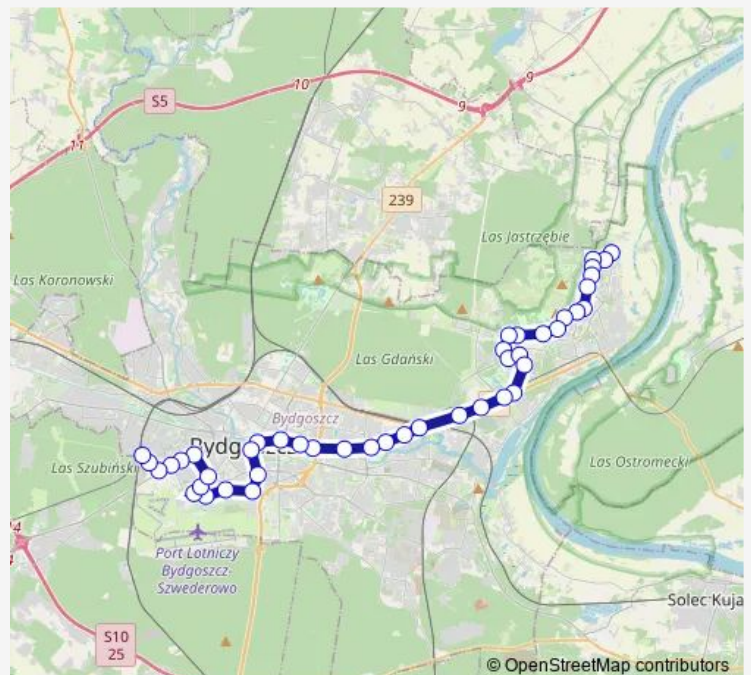

Bus 32N Tatrzańskie — Błonie[Go to website](#)**Direction**

Tatrzańskie — Łoskoń Zajezdnia

2 stops

[Open route schedule](#)

Tatrzańskie

Łoskoń Zajezdnia

Route schedule

Tatrzańskie — Łoskoń Zajezdnia

Monday 22:31-23:33

Tuesday 22:31-23:33

Wednesday 22:31-23:33

Thursday 22:31-23:33

Friday 22:31-23:33

Saturday 22:31-23:33

Sunday 22:31-23:33

Route info

Direction: Tatrzańskie

Stops: 2

Trip Duration: 0 hour 3 min

■ 32N — Tatrzańskie — Błonie

Direction

Łoskoń Zajezdnia — Dworzec Błonie

44 stops

[Open route schedule](#)

Route info

Direction: Łoskoń Zajezdnia

Stops: 44

Trip Duration: 0 hour 52 min

Fordońska - Bałtycka

Rondo Fordońskie

Jagiellońska - Łużycka

Dworzec Autobusowy