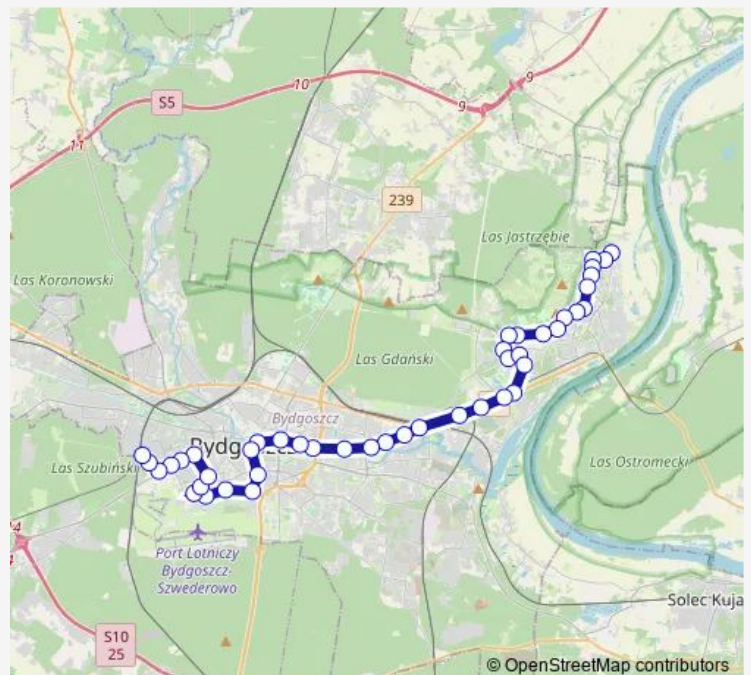

Fordońska - Łowicka

Fordońska - Wiślana

Fordońska - Sochaczewska

Route schedule

Łoskoń Zajezdnia — Dworzec Błonie

Monday	03:43-02:43 ⁺¹
Tuesday	03:43-02:43 ⁺¹
Wednesday	03:43-02:43 ⁺¹
Thursday	03:43-02:43 ⁺¹
Friday	03:43-02:43 ⁺¹
Saturday	03:43-02:43 ⁺¹
Sunday	03:43-02:43 ⁺¹

Route info

Direction: Łoskoń Zajezdnia

Stops: 44

Trip Duration: 0 hour 52 min

32n — Tatrzańskie — Błonie

Dworzec Wschód

Fordońska - Wyścigowa

Fordońska - Fabryczna

Fordońska - Szajnochy

Fordońska - Bałtycka

Rondo Fordońskie

Jagiellońska - Łużycka

Dworzec Autobusowy

Rondo Jagiellonów

Plac Kościeleckich

Rondo Kujawskie