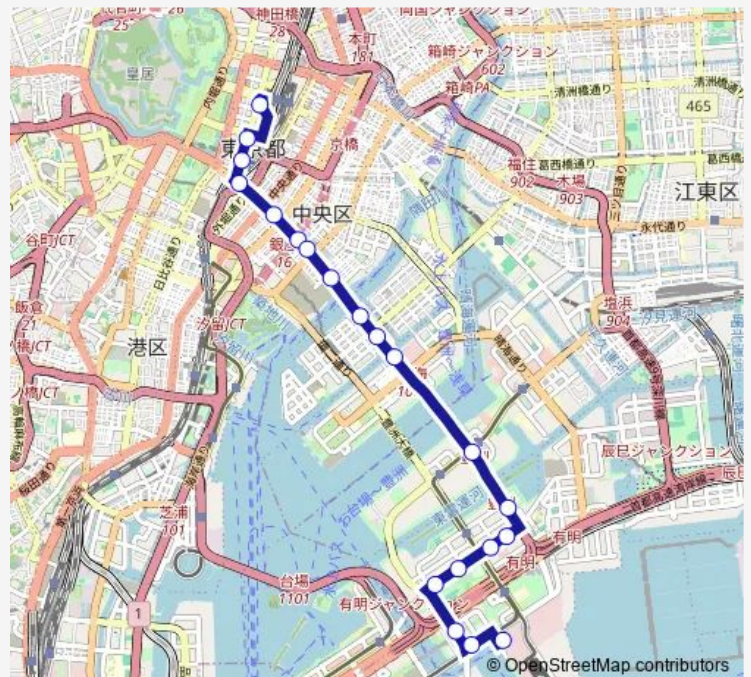

有明小中学校前

かえつ学園西

有明ガーデン

Route schedule

東京駅丸の内南口 — 有明ガーデン

Monday 09:49-13:20

Tuesday 09:49-13:20

Wednesday 09:49-13:20

Thursday 09:49-13:20

Friday 09:49-13:20

Saturday 09:42-15:17

Sunday 09:47-15:50

Route info

Direction: 東京駅丸の内南口

Stops: 15

Trip Duration: 0 hour 35 min

Direction

東京駅丸の内南口 — 東京ビッグサイト

20 stops

[Open route schedule](#)

東京駅丸の内南口

東京国際フォーラム前

有楽町駅前

数寄屋橋

Wednesday 06:40-22:45

Thursday 06:40-22:45

Friday 06:40-22:45

Saturday 06:42-20:57

Sunday 06:50-20:48

Route info

Direction: 東京ビッグサイト

Stops: 20