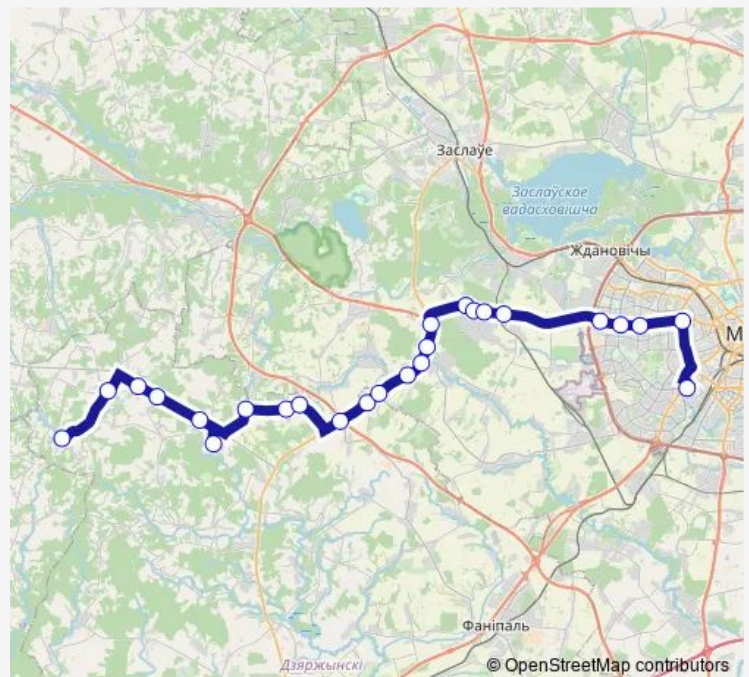

Хацежына

Самусеўшчына

Брикета

Route schedule

Волмечка — АС Юго-Западная (пригород)

Monday	—
Tuesday	—
Wednesday	10:40-16:40
Thursday	—
Friday	—
Saturday	10:40
Sunday	16:40

Route info

Direction: Волмечка

Stops: 25

Trip Duration: 1 hour 34 min

■ 384 (Минск - Волмечка)

© OpenStreetMap contributors
BusMaps

ст.м. Каменная Горка

ст.м. Кунцевщина

ст.м. Пушкинская

АС Юго-Западная (пригород)

Direction

АС Юго-Западная (пригород) — Волмечка

26 stops

[Open route schedule](#)

АС Юго-Западная (пригород)

ст.м. Пушкинская

ст.м. Кунцевщина

ст.м. Каменная Горка

—

Saturday

08:45

Sunday

14:45

Route info

Direction: АС Юго-Западная (пригород)

Stops: 26