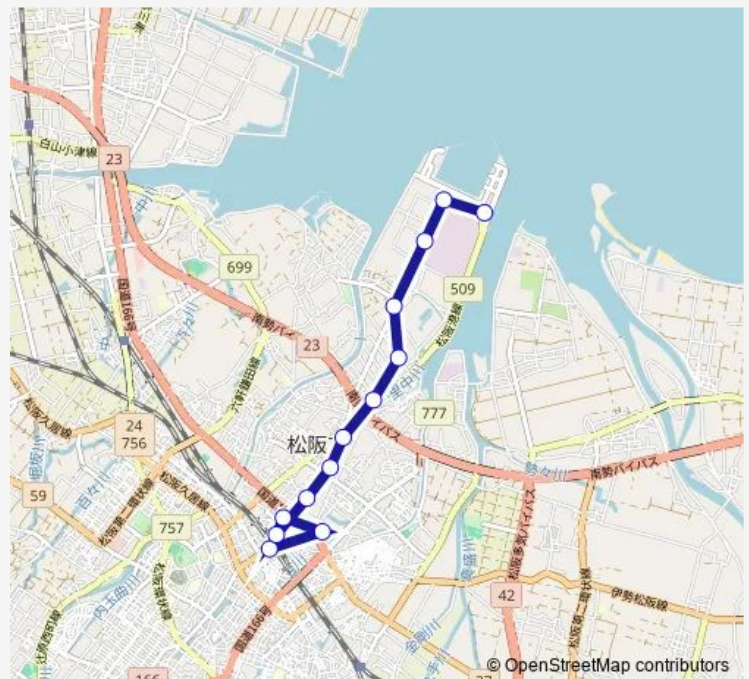

セントラル硝子・松和自動車学校前

松阪港

築港

Route schedule

J r 松阪駅 — 築港

Monday 07:42-17:40

Tuesday 07:42-17:40

Wednesday 07:42-17:40

Thursday 07:42-17:40

Friday 07:42-17:40

Saturday 07:42-17:40

Sunday 07:42-17:40

Route info

Direction: J r 松阪駅

Stops: 13

Trip Duration: 0 hour 28 min

M5鈴の音バス 大口線

Direction

築港 — J r 松阪駅

13 stops

[Open route schedule](#)

築港

松阪港

セントラル硝子・松和自動車学校前