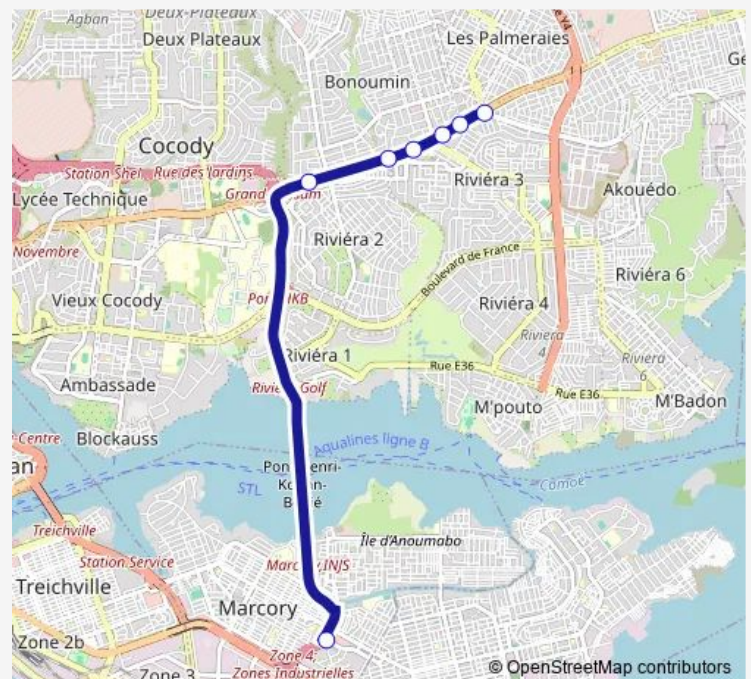

## Bus woro woro banalisé : Palmeraie ↔ Marcory

[Go to website](#)

### Direction

Marché de Marcory — Après barrage

7 stops

[Open route schedule](#)

Marché de Marcory

Riviera 2

Carrefour Alpha

Cap Nord

### Route schedule

Marché de Marcory — Après barrage

Monday 06:00

Tuesday 06:00

Wednesday 06:00

Thursday 06:00

Friday 06:00

Saturday 06:00

### Route info

Direction: Marché de Marcory

Stops: 7

Trip Duration: 2 hour 0 min

■ woro woro banalisé : Palmeraie ↔ Marcory

**Direction**

Gare Palmeraie — Marché de Marcory

10 stops