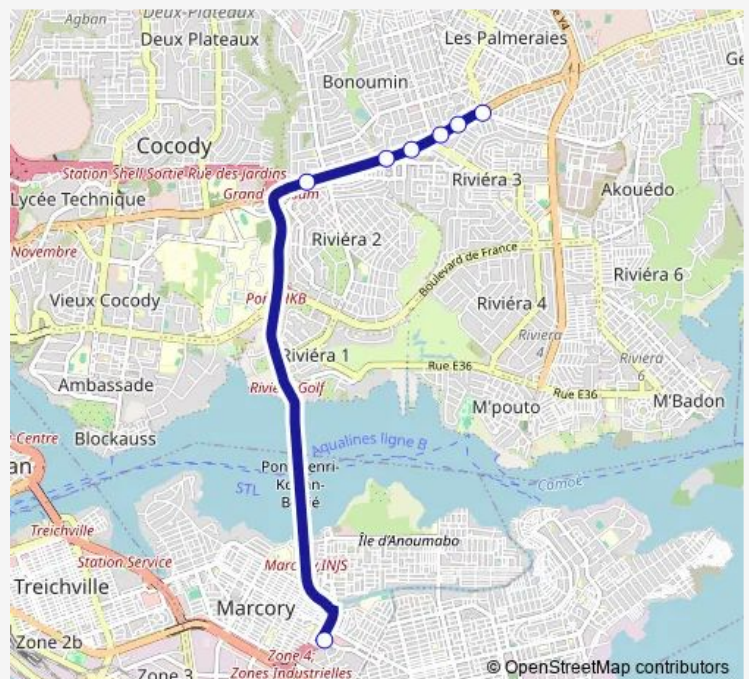

## Bus woro woro banalisé : Palmeraie ↔ Marcory

[Go to website](#)

### Direction

Marché de Marcory — Après barrage

7 stops

[Open route schedule](#)

Marché de Marcory

Riviera 2

Carrefour Alpha

Cap Nord

### Route schedule

Marché de Marcory — Après barrage

Monday 06:00

Tuesday 06:00

Wednesday 06:00

Thursday 06:00

Friday 06:00

Saturday 06:00

### Route info

Direction: Marché de Marcory

Stops: 7

Trip Duration: 2 hour 0 min

woro woro banalisé : Palmeraie ↔ Marcory

**Direction**

Gare Palmeraie — Marché de Marcory

10 stops