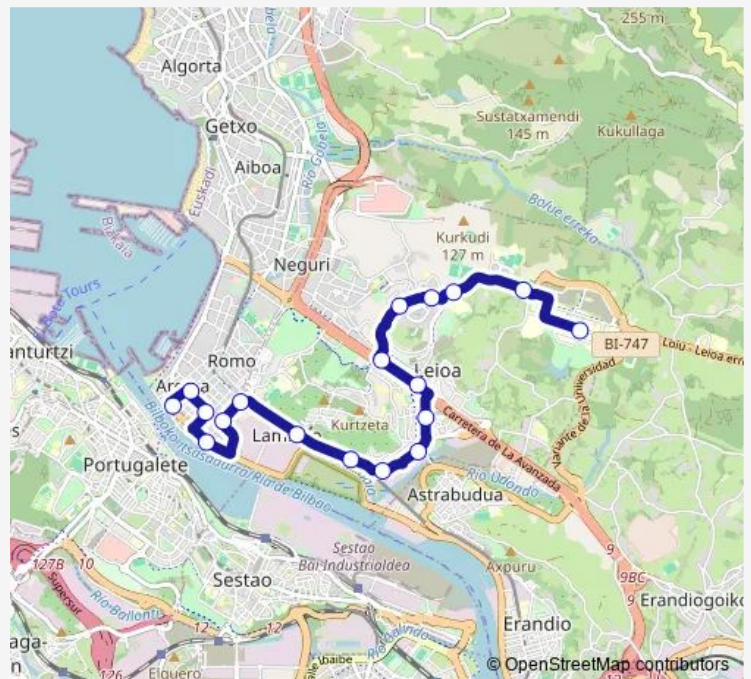

Santa ANA (31)

Eduardo Coste (32)

Bizkaia Zubia/Puente Bizkaia (1)

Route schedule

EHU Laboa Plaza (3762) — Bizkaia Zubia/Puente Bizkaia (1)

Monday 07:40-21:35

Tuesday 07:40-21:35

Wednesday 07:40-21:35

Thursday 07:40-21:35

Friday 07:40-21:35

Saturday 07:35-21:35

Sunday 09:35-21:35

Route info

Direction: EHU Laboa Plaza (3762)

Stops: 15

Trip Duration: 0 hour 30 min

A2161 — Bizkaia Zubia/Puente Bizkaia - UPV/Ehu

Direction

Bizkaia Zubia/Puente Bizkaia (1) — EHU Laboa Plaza (3762)

18 stops

[Open route schedule](#)

Bizkaia Zubia/Puente Bizkaia (1)

Santa ANA 2 (2)

Santa ANA Plaza (3)