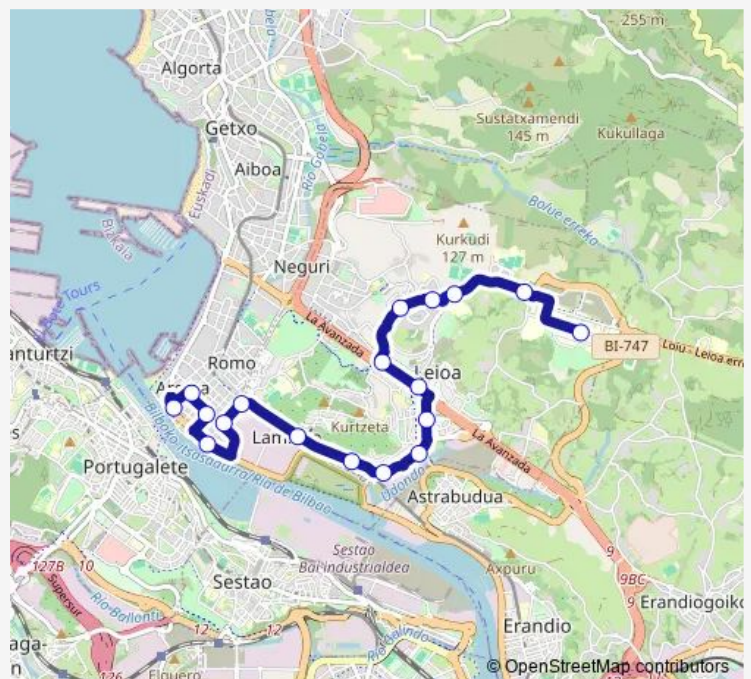

Santa ANA (31)

Eduardo Coste (32)

Bizkaia Zubia/Puente Bizkaia (1)

Route schedule

EHU Laboa Plaza (3762) — Bizkaia Zubia/Puente Bizkaia (1)

Monday 07:40-21:35

Tuesday 07:40-21:35

Wednesday 07:40-21:35

Thursday 07:40-21:35

Friday 07:40-21:35

Saturday 07:35-21:35

Sunday 09:41-21:35

Route info

Direction: EHU Laboa Plaza (3762)

Stops: 15

Trip Duration: 0 hour 30 min

A2161 — Bizkaia Zubia/Puente Bizkaia - UPV/Ehu

Direction

Bizkaia Zubia/Puente Bizkaia (1) — EHU Laboa Plaza (3762)

18 stops

[Open route schedule](#)

Bizkaia Zubia/Puente Bizkaia (1)

Santa ANA 2 (2)

Santa ANA Plaza (3)