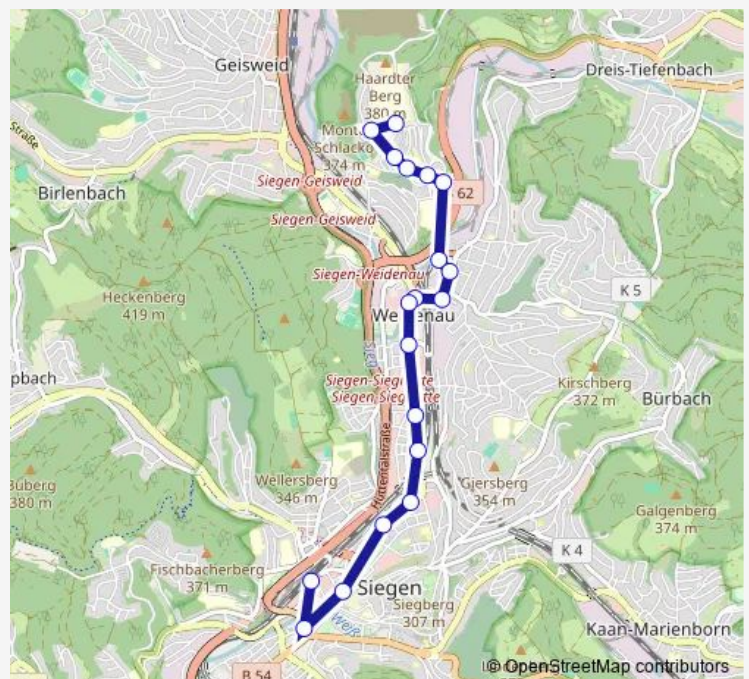

Weidenau Auf den Hütten

Weidenau Am Eichenhang

Weidenau Wilhelm-von-Humboldt-Platz

Weidenau Hölderlinstraße

Weidenau Albrecht-Dürer-Straße

Weidenau Robert-Schumann-Str.

Route schedule

Siegen ZOB Bstg C — Weidenau Robert-Schumann-Str.

Monday 04:37-00:07⁺¹

Tuesday 04:37-00:07⁺¹

Wednesday 04:37-00:07⁺¹

Thursday 04:37-00:07⁺¹

Friday 04:37-00:07⁺¹

Saturday 04:37-00:07⁺¹

Sunday 07:07-00:07⁺¹

Route info

Direction: Siegen ZOB Bstg C

Stops: 16

Trip Duration: 0 hour 25 min

Direction

Weidenau Robert-Schumann-Str. — Siegen ZOB Bstg E

19 stops

[Open route schedule](#)

Weidenau Robert-Schumann-Str.

Weidenau Brucknerweg

Weidenau Albrecht-Dürer-Straße

Weidenau Hölderlinstraße

Weidenau Wilhelm-von-Humboldt-Platz

Weidenau Am Eichenhang

Weidenau Auf den Hütten

Weidenau Friedrich-Flender-Platz

Weidenau Bäckerstraße