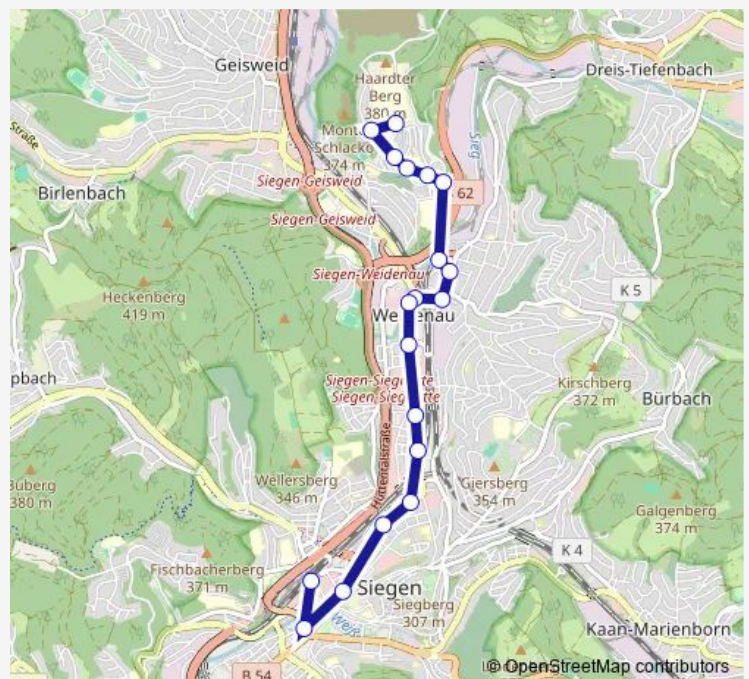

Weidenau Auf den Hütten

Weidenau Am Eichenhang

Weidenau Wilhelm-von-Humboldt-Platz

Weidenau Hölderlinstraße

Weidenau Albrecht-Dürer-Straße

Weidenau Robert-Schumann-Str.

Route schedule

Siegen ZOB Bstg C — Weidenau Robert-Schumann-Str.

Monday 04:37-00:07⁺¹

Tuesday 04:37-20:07

Wednesday —

Thursday —

Friday 04:37-00:07⁺¹

Saturday 04:37-00:07⁺¹

Sunday 07:07-00:07⁺¹

Route info

Direction: Siegen ZOB Bstg C

Stops: 16

Trip Duration: 0 hour 25 min

Direction

Weidenau Robert-Schumann-Str. — Siegen ZOB Bstg E

19 stops

[Open route schedule](#)

Weidenau Robert-Schumann-Str.

Weidenau Brucknerweg

Weidenau Albrecht-Dürer-Straße

Weidenau Hölderlinstraße

Weidenau Wilhelm-von-Humboldt-Platz

Weidenau Am Eichenhang

Weidenau Auf den Hütten

Weidenau Friedrich-Flender-Platz

Weidenau Bäckerstraße