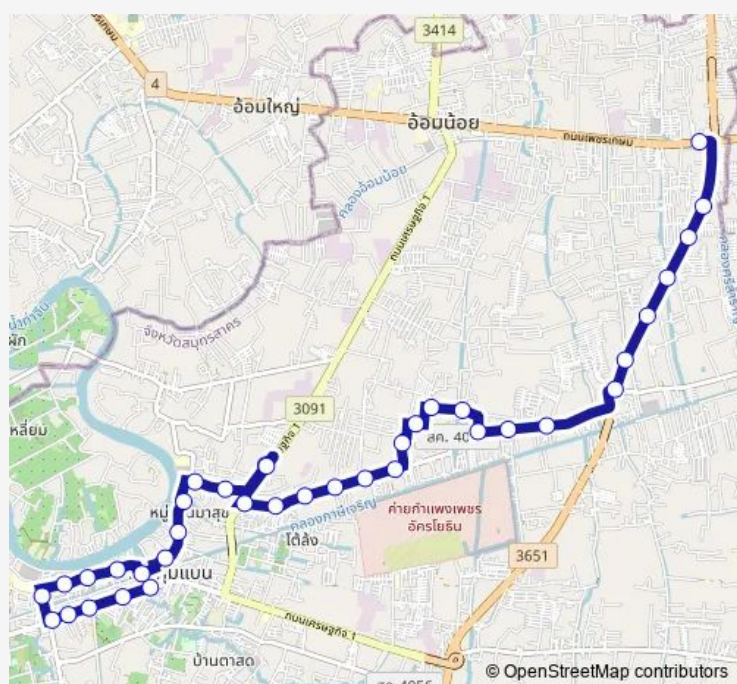

จุดขึ้นลง;visual stop

จุดขึ้นลง;visual stop

จุดขึ้นลง;visual stop

จุดขึ้นลง;visual stop

จุดขึ้นลง;visual stop

Route schedule

จุดขึ้นลง;visual stop — จุดขึ้นลง;visual stop

Monday 00:00

Tuesday 00:00

Wednesday 00:00

Thursday 00:00

Friday 00:00

Saturday 00:00

Sunday 00:00

Route info

Direction: จุดขึ้นลง;visual stop

Stops: 37

Trip Duration: 1 hour 12 min

8287 — ช่วงกระทุ่มแบน - ส่วนหลวง ปากทางสาย 4 (เพชรเกษม); Krathum Baen - Suan Luang

จุดขึ้นลง;visual stop

จุดขึ้นลง;visual stop

จุดขึ้นลง;visual stop

จุดขึ้นลง;visual stop