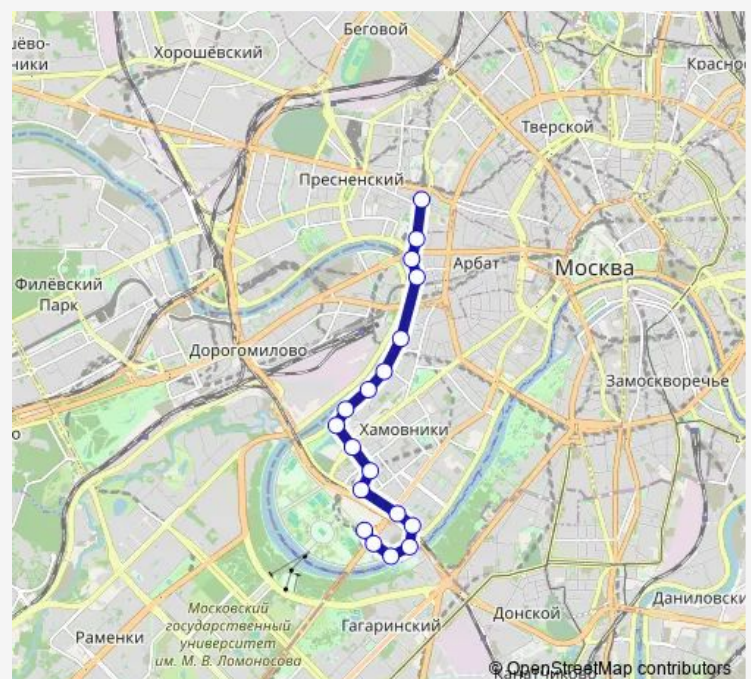

Friday 06:30-21:30

Saturday —

Sunday —

Route info

Direction: Метро «Краснопресненская»

Stops: 20

Trip Duration: 0 hour 30 min

■ с216 — Стадион «Лужники» - Метро «Краснопресненская»

BusMaps

Direction

Стадион «Лужники» — Метро «Краснопресненская»

18 stops

[Open route schedule](#)

Стадион «Лужники»

Стадион «Лужники»

Спортзал «Дружба»