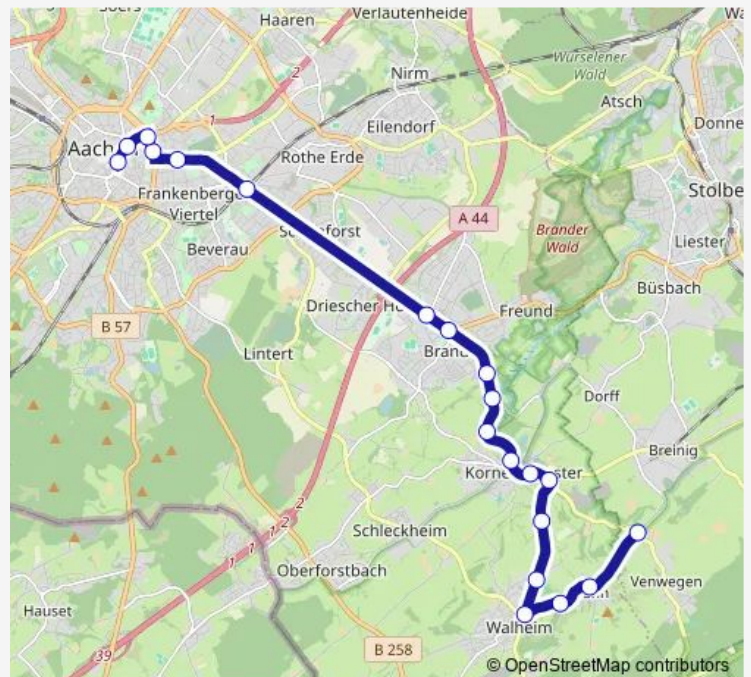

Direction

Stolberg, Abzw. Venwegen — Aachen, Eisenbrunnen

20 stops

[Open route schedule](#)

Stolberg, Abzw. Venwegen

Aachen, Hahn Kirche

Aachen, Hahn Steinbruch

Aachen, Walheim

Aachen, Eisenbrunnen

Route schedule

Stolberg, Abzw. Venwegen — Aachen, Eisenbrunnen

Monday 06:06-08:36

Tuesday 06:06-08:36

Wednesday 06:06-08:36

Thursday 06:06-08:36

Friday 06:06-08:36

Saturday —

Sunday —

Route info

Direction: Stolberg, Abzw. Venwegen

Stops: 20

Trip Duration: 0 hour 37 min

Direction

Aachen, Elisenbrunnen — Stolberg, Abzw. Venwegen

20 stops

[Open route schedule](#)

Aachen, Elisenbrunnen

Aachen, Bushof

Aachen, Hansemannplatz

Aachen, Kaiserplatz

Aachen, Scheibenstraße

Aachen, Bahnhof Rothe Erde (Bus)