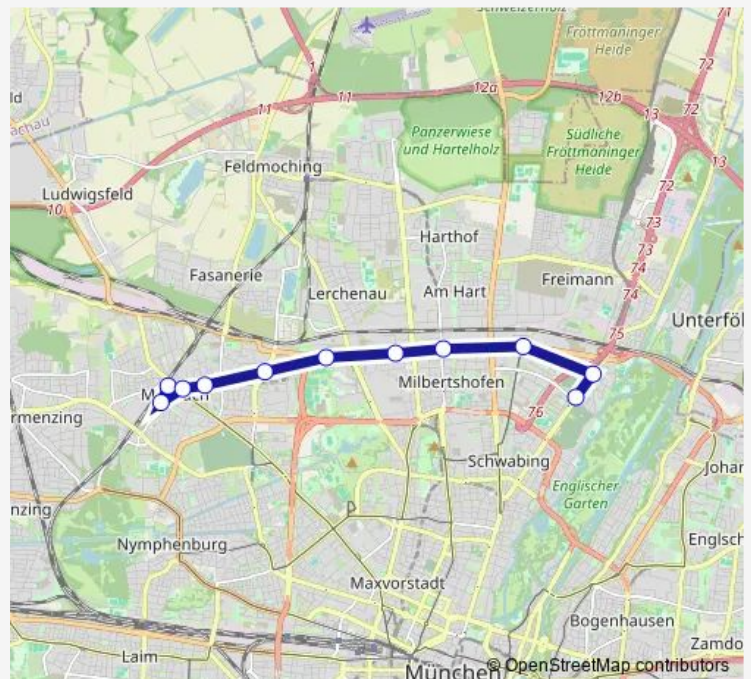

Pelkovenstraße

Moosacher St.-Martins-Platz

Olympia-Einkaufszentrum West

Oberwiesenfeld

Anhalter Platz

Frankfurter Ring

Schwabing Nord

Studentenstadt

Saturday 06:11-21:50

Sunday —

Route info

Direction: Moosach

Stops: 11

Trip Duration: 0 hour 22 min

■ X35

Direction

Alte Heide — Moosach

10 stops

[Open route schedule](#)

Alte Heide

Studentenstadt

Schwabing Nord

Frankfurter Ring

Anhalter Platz

Tuesday 06:37-21:45

Wednesday 06:37-21:45

Thursday 06:37-21:45

Friday 06:37-21:45

Saturday 06:25-21:45

Sunday —

Route info

Direction: Alte Heide