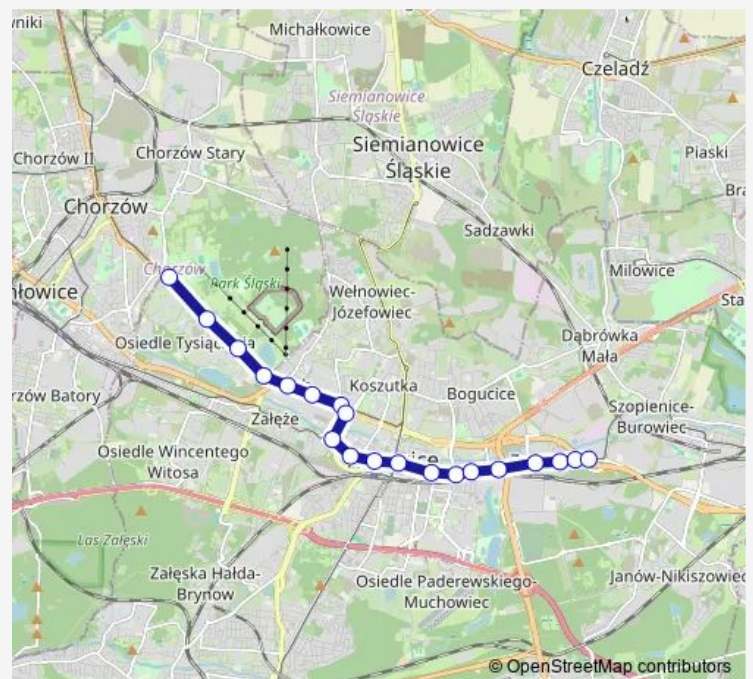

Zawodzie Centrum Przesiadkowe

Zawodzie Zajezdnia

Route schedule

Chorzów Stadion Śląski Pętla Zach. — Zawodzie Zajezd-
nia

Monday 19:26

Tuesday 19:26-20:56

Wednesday 19:26

Thursday 19:26

Friday 19:26

Saturday —

Sunday 05:56

Route info

Direction: Chorzów Stadion Śląski Pętla Zach.

Stops: 20

Trip Duration: 0 hour 33 min

Direction

Zawodzie Zajezdnia — Chorzów Stadion Śląski Pętla Zach.

22 stops

[Open route schedule](#)

Zawodzie Zajezdnia

Zawodzie Centrum Przesiadkowe

Zawodzie Łączna

Zawodzie Ośrodek Sportowy

Zawodzie Uniwersytet Ekonomiczny