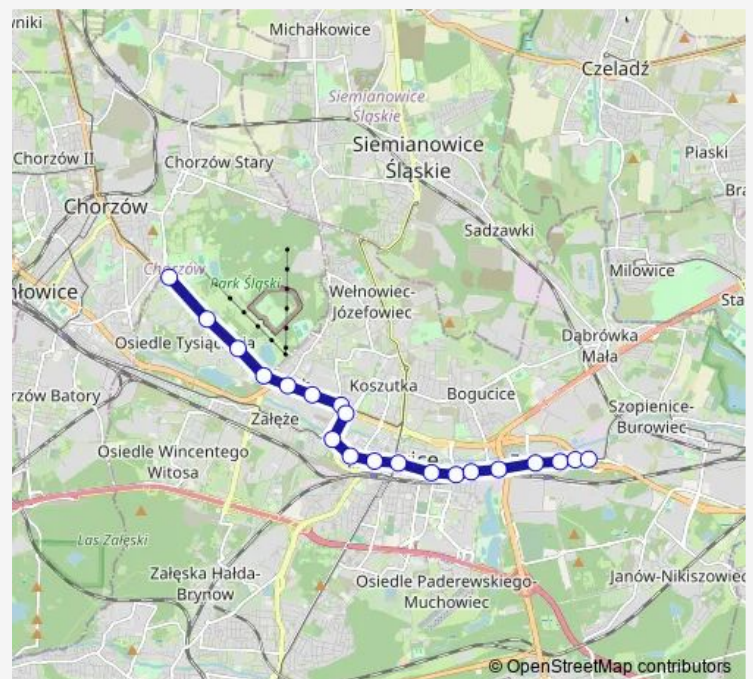

### Route schedule

Chorzów Stadion Śląski Pętla Zach. — Zawodzie Zajezd-  
nia

Monday 19:26

Tuesday 19:26-20:56

Wednesday 19:26

Thursday 19:26

Friday 19:26

Saturday —

### Route info

Direction: Chorzów Stadion Śląski Pętla Zach.

Stops: 20

Trip Duration: 0 hour 33 min

## Route info

Direction: Zawodzie Zajezdnia

Stops: 22

Trip Duration: 0 hour 34 min