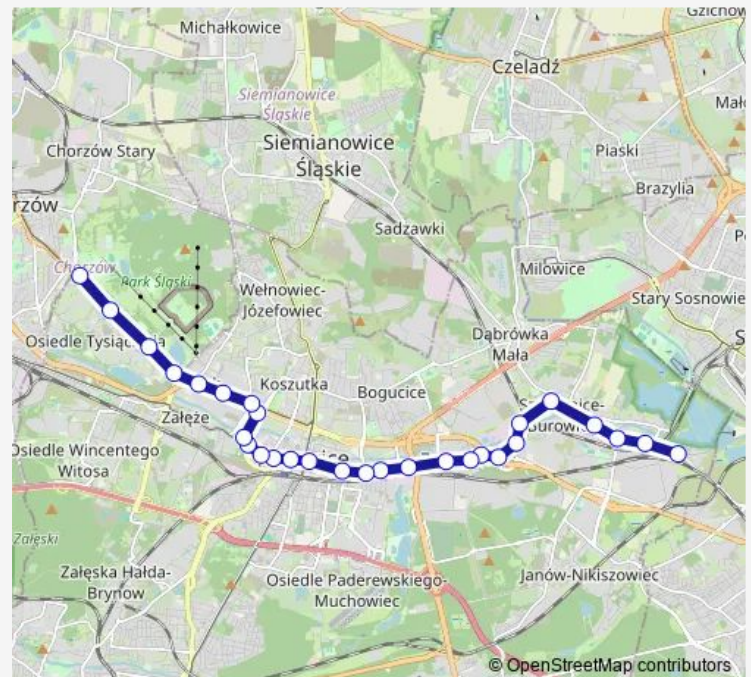

Thursday 05:02-22:05

Friday 05:02-22:05

Saturday 05:05-22:05

Sunday 05:05-22:05

Route info

Direction: Szopienice Pętla

Stops: 29

Trip Duration: 0 hour 45 min

Direction

Chorzów Stadion Śląski Pętla Zach. — Szopienice Pętla

27 stops

[Open route schedule](#)

Chorzów Stadion Śląski Pętla Zach.

Park Śląski Wejście Główne

Park Śląski Ogród Zoologiczny

Park Śląski Wesole Miasteczko