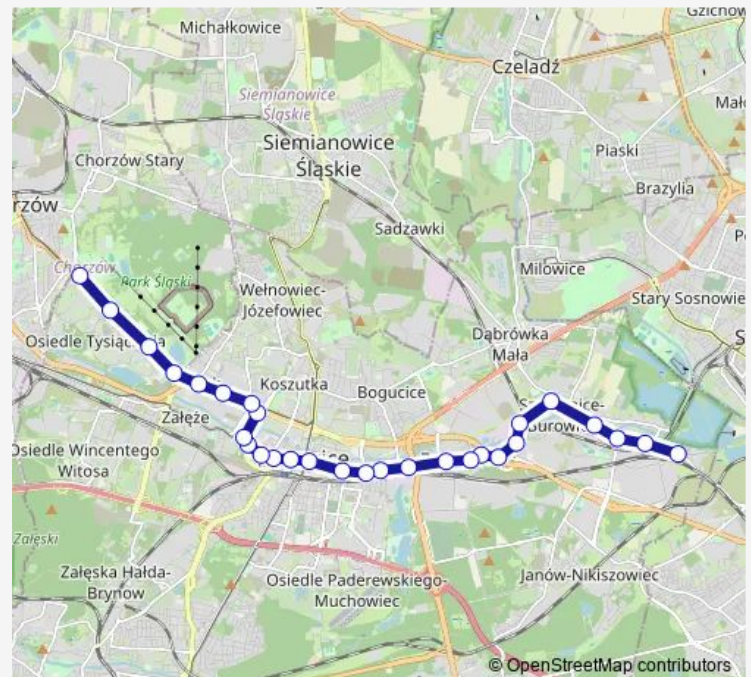

Saturday 05:05-22:05

Sunday 05:05-22:05

Route info

Direction: Szopienice Pętla

Stops: 29

Trip Duration: 0 hour 45 min

Katowice Grundmanna Office Park

Dąb Huta Baildon

Dąb Silesia City Center

Dąb Kościół

Park Śląski Wesołe Miasteczko

Park Śląski Ogród Zoologiczny

Park Śląski Wejście Główne

Chorzów Stadion Śląski Pętla Zach.

Direction

Chorzów Stadion Śląski Pętla Zach. — Szopienice Pętla

27 stops

[Open route schedule](#)

Chorzów Stadion Śląski Pętla Zach.

Park Śląski Wejście Główne

Park Śląski Ogród Zoologiczny

Park Śląski Wesole Miasteczko

Dąb Kościół

Dąb Silesia City Center