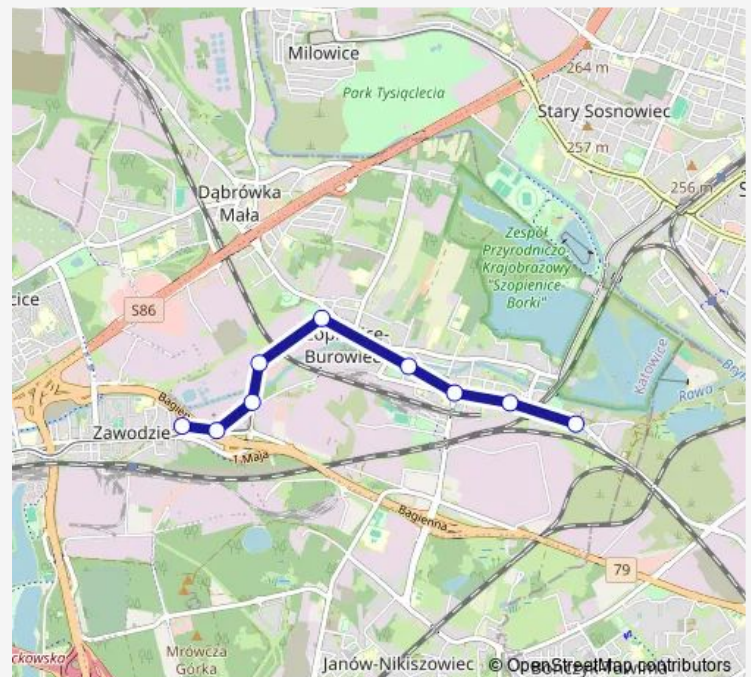

Tram 25

[Go to website](#)

Direction

Szopienice Pętla — Zawodzie Centrum Przesiadkowe

9 stops

[Open route schedule](#)

Szopienice Pętla

Szopienice Dwór

Szopienice Kościół

Szopienice Poczta

Burowiec

Szopienice Wodociągi

Szopienice Rożdżeńska

Zawodzie Zajezdnia

Zawodzie Centrum Przesiadkowe

Route schedule

Szopienice Pętla — Zawodzie Centrum Przesiadkowe

Monday 22:50

Tuesday 22:50

Wednesday 22:50

Thursday 22:50

Friday 22:50

Saturday 22:50

Sunday 22:50

Route info

Direction: Szopienice Pętla

Stops: 9

Trip Duration: 0 hour 13 min

25 Tram time schedules and route maps are available in an offline PDF at busmaps.com. Use the busmaps.com website to see live bus times, train schedule or subway schedule, and step-by-step directions for all public transit in Katowice