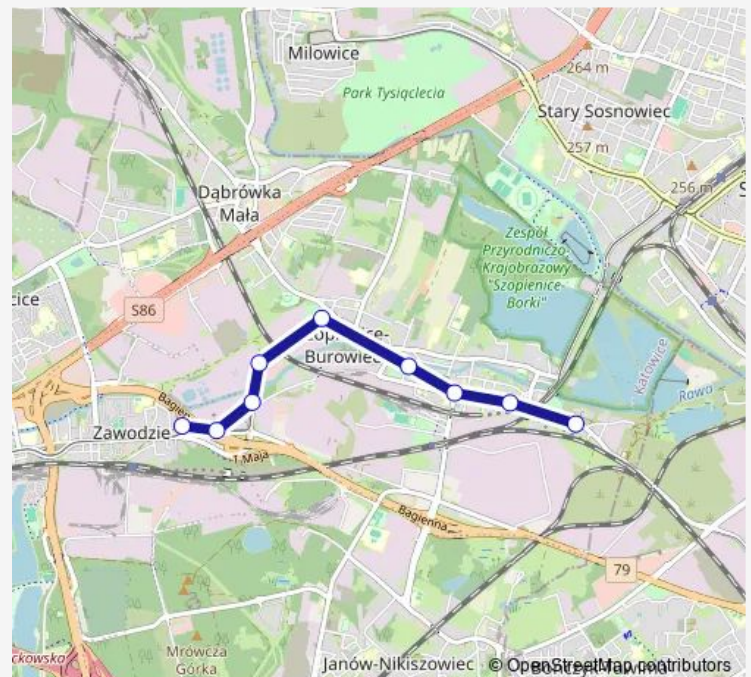

Szopienice Poczta

Burowiec

Szopienice Wodociągi

Szopienice Rożdżeńska

Zawodzie Zajezdnia

Zawodzie Centrum Przesiadkowe

Route schedule

Szopienice Pętla — Zawodzie Centrum Przesiadkowe

Monday 22:50

Tuesday 22:50

Wednesday 22:50

Thursday 22:50

Friday 22:50

Saturday 22:50

Sunday 22:50

Route info

Direction: Szopienice Pętla

Stops: 9

Trip Duration: 0 hour 13 min

25 Tram time schedules and route maps are available in an offline PDF at busmaps.com. Use the busmaps.com website to see live bus times, train schedule or subway schedule, and step-by-step directions for all public transit in Katowice