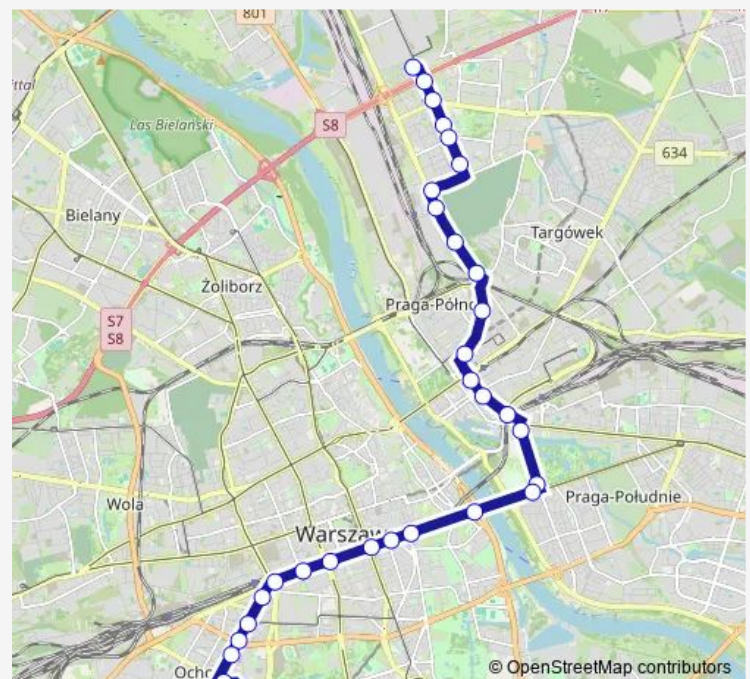

Muzeum Powstania Warszawskiego

Rondo Daszyńskiego

Pl. Zawiszy

Pl. Zawiszy

Pl. Starynkiewicza

Dw. Centralny

Centrum

Krucza

Muzeum Narodowe

Most Poniatowskiego

Rondo Waszyngtona

Rondo Waszyngtona

Al. Zieleniecka

Kijowska

Ząbkowska

Dw. Wileński

Thursday 05:29-14:12

Friday 05:29-14:12

Saturday —

Sunday —

Route info

Direction: Zajezdnia Wola

Stops: 30

Trip Duration: 0 hour 46 min

Bitwy Warszawskiej 1920 r.

Och-Teatr

Wawelska

Pl. Narutowicza

Ochota-Ratusz

Pl. Zawiszy

Pl. Starynkiewicza

Dw. Centralny