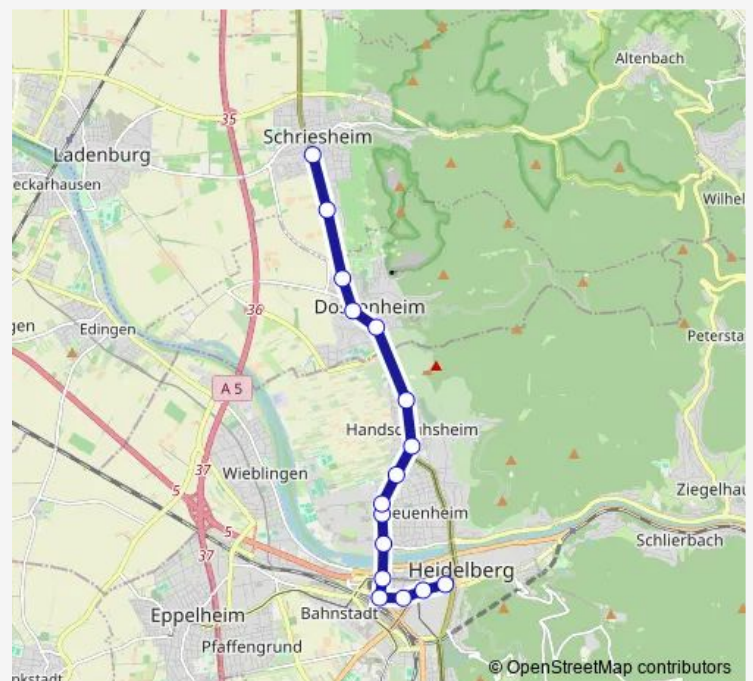

Tram 25 Seegarten - Schriesheim Bahnhof

[Go to website](#)

Direction

Seegarten — Schriesheim Bahnhof

16 stops

[Open route schedule](#)

- Seegarten
- Stadtbücherei
- Stadtwerke
- HD Hauptbahnhof
- Betriebshof
- Jahnstraße
- Bunsengymnasium
- Technologiepark
- Heiligenbergschule
- Hans-Thoma-Platz
- Burgstraße
- Dossenheim Süd
- Dossenheim Bahnhof
- Dossenheim Nord
- Schriesheim Süd
- Schriesheim Bahnhof

Route schedule

Seegarten — Schriesheim Bahnhof

Monday	14:11-14:31
Tuesday	14:11-14:31
Wednesday	14:11-14:31
Thursday	14:11-14:31
Friday	14:11-14:31
Saturday	—
Sunday	—

Route info

Direction: Seegarten

Stops: 16

Trip Duration: 0 hour 31 min

25 — Seegarten - Schriesheim Bahnhof

Direction

Seegarten — Schriesheim Bahnhof

16 stops

[Open route schedule](#)

Seegarten

Stadtbücherei

Direction: Seegarten

Stops: 16

Trip Duration: 0 hour 31 min

25 Tram time schedules and route maps are available in an offline PDF at busmaps.com. Use the busmaps.com website to see live bus times, train schedule or subway schedule, and step-by-step directions for all public transit in Heidelberg