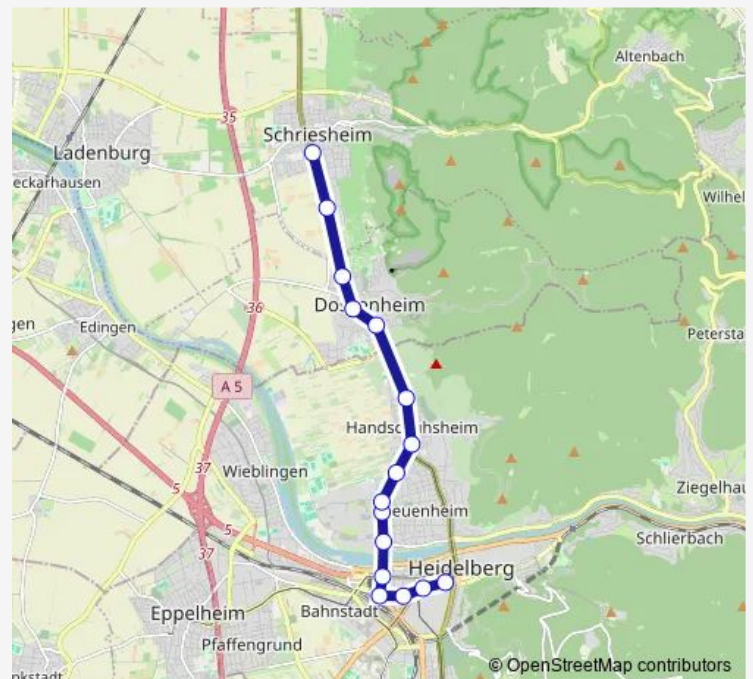

Tram 25 Seegarten - Schriesheim Bahnhof

[Go to website](#)

Direction

Seegarten — Schriesheim Bahnhof

16 stops

[Open route schedule](#)

- Seegarten
- Stadtbücherei
- Stadtwerke
- HD Hauptbahnhof
- Betriebshof
- Jahnstraße
- Bunsengymnasium
- Technologiepark
- Heiligenbergschule
- Hans-Thoma-Platz
- Burgstraße
- Dossenheim Süd
- Dossenheim Bahnhof
- Dossenheim Nord
- Schriesheim Süd
- Schriesheim Bahnhof

Route schedule

Seegarten — Schriesheim Bahnhof

Monday	14:11-14:31
Tuesday	14:11-14:31
Wednesday	14:11-14:31
Thursday	14:11-14:31
Friday	14:11-14:31
Saturday	—
Sunday	—

Route info

Direction: Seegarten

Stops: 16

Trip Duration: 0 hour 31 min

25 — Seegarten - Schriesheim Bahnhof

Direction

Seegarten — Schriesheim Bahnhof

16 stops

[Open route schedule](#)

Seegarten

Stadtbücherei

Direction: Seegarten

Stops: 16

Trip Duration: 0 hour 31 min

25 Tram time schedules and route maps are available in an offline PDF at busmaps.com. Use the busmaps.com website to see live bus times, train schedule or subway schedule, and step-by-step directions for all public transit in Heidelberg