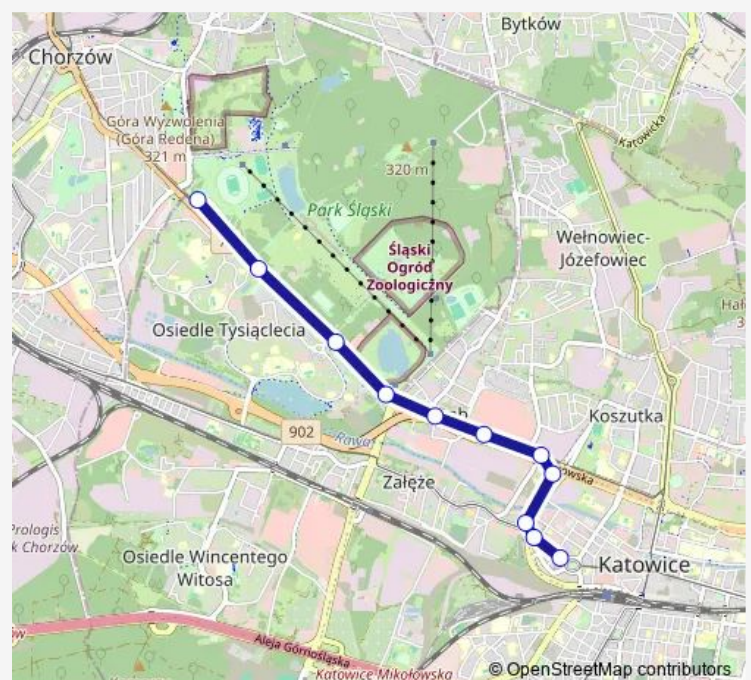

—

Friday

—

Saturday

—

Sunday

07:34-18:34

Route info

Direction: Katowice Sobieskiego

Stops: 11

Trip Duration: 0 hour 16 min

Direction

Chorzów Stadion Śląski Pętla Zach. — Katowice Sobieskiego

11 stops

[Open route schedule](#)

Chorzów Stadion Śląski Pętla Zach.