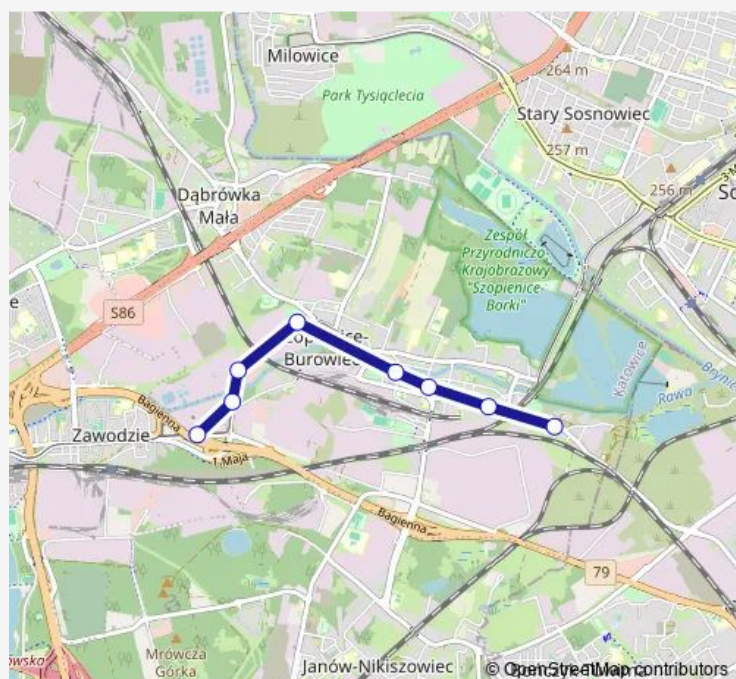

Tram 25

[Go to website](#)

Direction

Zawodzie Zajezdnia — Szopienice Pętla

8 stops

[Open route schedule](#)

Zawodzie Zajezdnia

Szopienice Roździeńska

Szopienice Wodociągi

Burowiec

Szopienice Poczta

Szopienice Kościół

Szopienice Dwór

Szopienice Pętla

Route schedule

Zawodzie Zajezdnia — Szopienice Pętla

Monday 04:41-06:18

Tuesday 04:41-06:18

Wednesday 04:41-06:18

Thursday 04:41-06:18

Friday 04:41-06:18

Saturday 05:07

Sunday 18:29

Route info

Direction: Zawodzie Zajezdnia

Stops: 8

Trip Duration: 0 hour 11 min

Direction

Szopienice Pętla — Zawodzie Zajezdnia

8 stops

[Open route schedule](#)

Szopienice Pętla