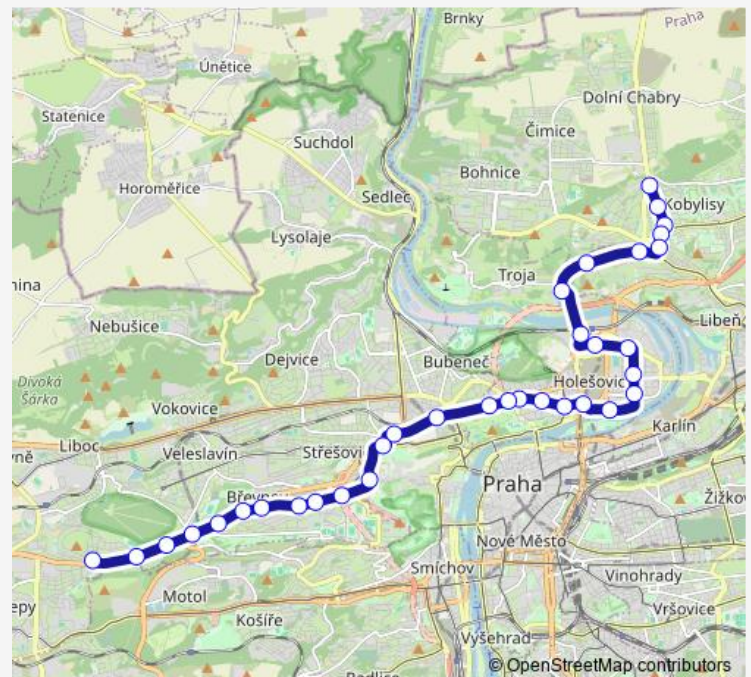

Thursday 20:35

Friday 20:35

Saturday —

Sunday —

Route info

Direction: Vozovna Pankrác

Stops: 33

Trip Duration: 0 hour 49 min

25 — Bílá Hora - Výstaviště

Brusnice

Pohořelec

Malovanka

Marjánka

Drinopol

U Kaštanu

Břevnovský klášter