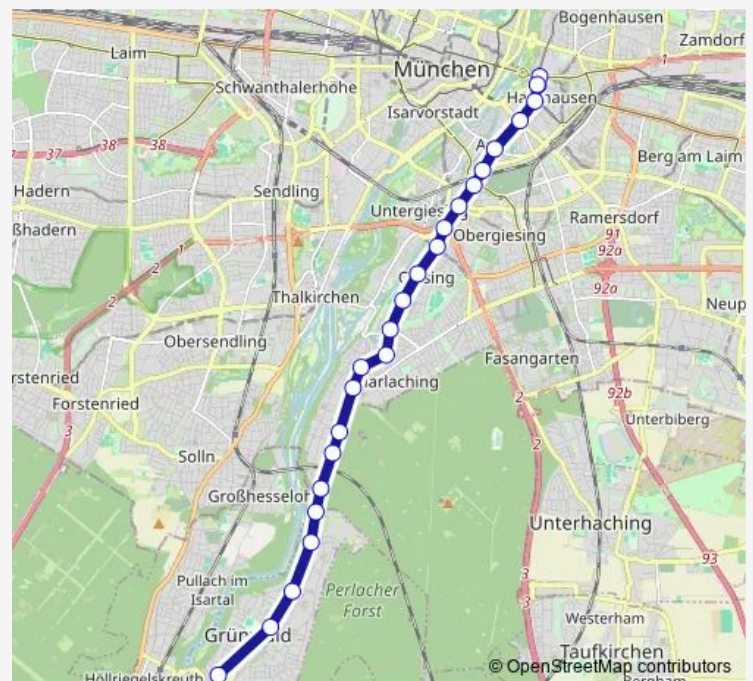

Grünwald, Bavariafilmplatz

Schilcherweg

Großhesseloher Brücke

Menterschwaige

Klinikum Harlaching

Theodolindenplatz

Authariplatz

Tiroler Platz

### Route schedule

Grünwald, Derbolfinger Pl. — Max-Weber-Platz (Johannispl.)

Monday 06:45-20:05

Tuesday 06:45-20:05

Wednesday 06:45-20:05

Thursday 06:45-20:05

Friday 06:45-20:05

Saturday 05:55-00:15<sup>+1</sup>

### Route info

Direction: Grünwald, Derbolfinger Pl.

Stops: 23

Trip Duration: 0 hour 29 min

25

BusMaps

Wörthstraße

Max-Weber-Platz (Johannispl.)