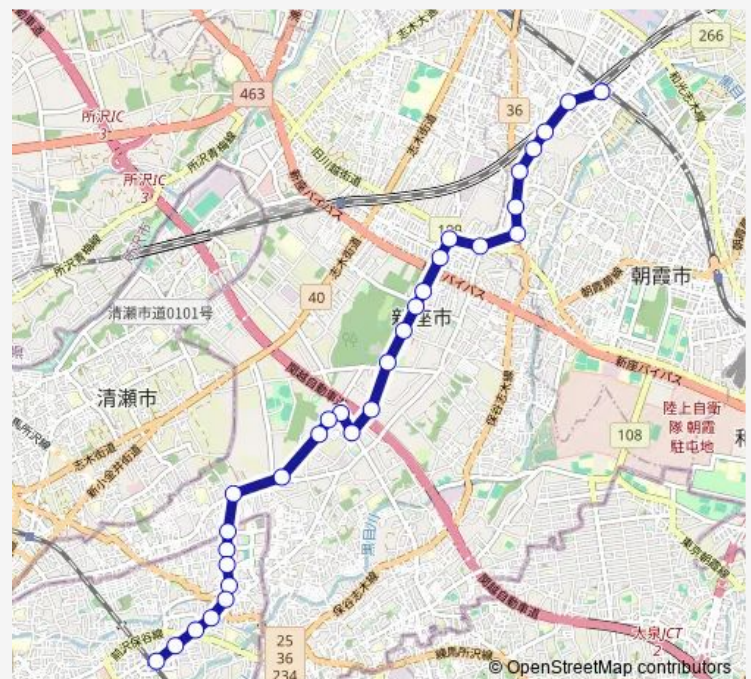

新座警察署前

Route schedule

東久留米駅東口 — 朝霞台駅

Monday 06:20-21:28

Tuesday 06:20-21:28

Wednesday 06:20-21:28

Thursday 06:20-21:28

Friday 06:20-21:28

Saturday 06:30-21:20

Sunday 06:45-20:35

Route info

Direction: 東久留米駅東口

Stops: 30

Trip Duration: 0 hour 32 min

野火止大門

野火止坂上

下の原入口

島の上

水道道路入口

朝霞県税事務所

朝霞第五小学校

西弁財一丁目

朝霞台駅

Direction