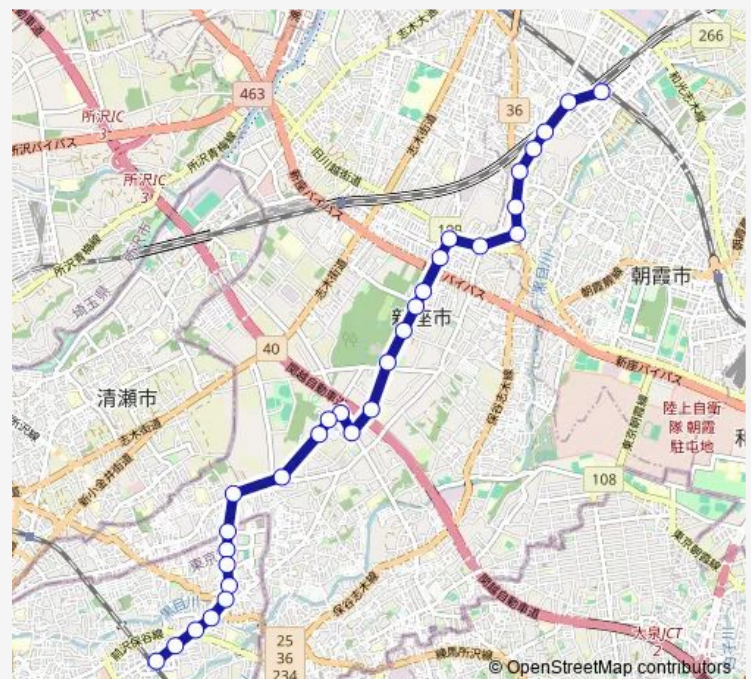

### Route schedule

東久留米駅東口 — 朝霞台駅

Monday 06:20-21:28

Tuesday 06:20-21:28

Wednesday 06:20-21:28

Thursday 06:20-21:28

Friday 06:20-21:28

Saturday 06:30-21:20

### Route info

Direction: 東久留米駅東口

Stops: 30

Trip Duration: 0 hour 39 min

野火止大門

野火止坂上

下の原入口

島の上