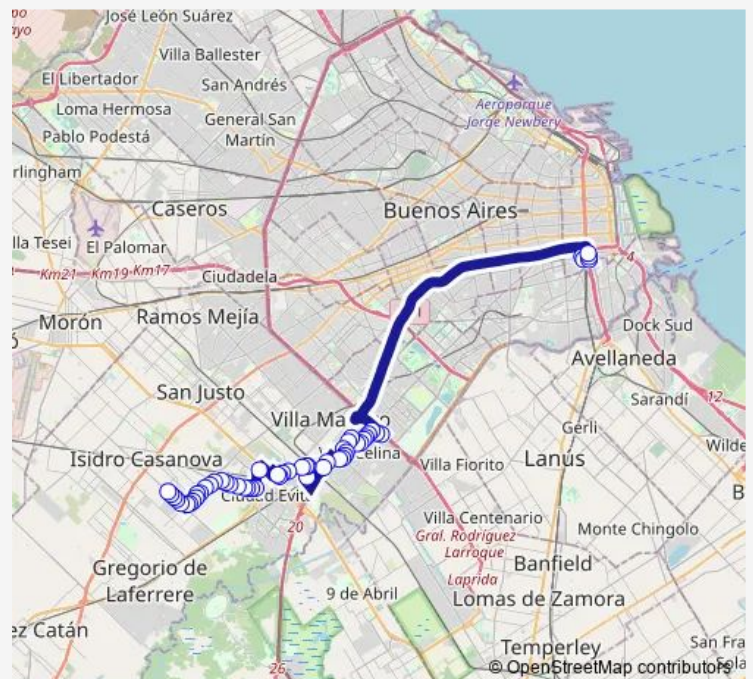

EL Hornero 900-998

EL Hornero 324-398

Avenida Camino DE Cintura 141

Route schedule

Avenida Cristianía 4913 — 1424 Irigoyen Bernardo De

Monday 06:04-20:42

Tuesday 06:04-20:42

Wednesday 06:04-20:42

Thursday 06:04-20:42

Friday 06:04-20:42

Saturday —

Sunday —

Route info

Direction: Avenida Cristianía 4913

Stops: 50

Trip Duration: 0 hour 55 min

91F — Jnamba091

BusMaps

José Alico 1946

José Alico 1652

José Alico 1300-1398

José Alico 1128

José Alico 900-998

José Alico 530

DE LA Cooperación Y Ruta Nacional A002 Y Avenida D

DE LA Cooperación Y Ruta Nacional A002 Y Avenida D

Autopista Teniente General Pablo Ricchieri

Avenida Boulogne SUR MER 1963

Avenida Boulogne SUR Mer

MARTÍN UGARTE 1-99