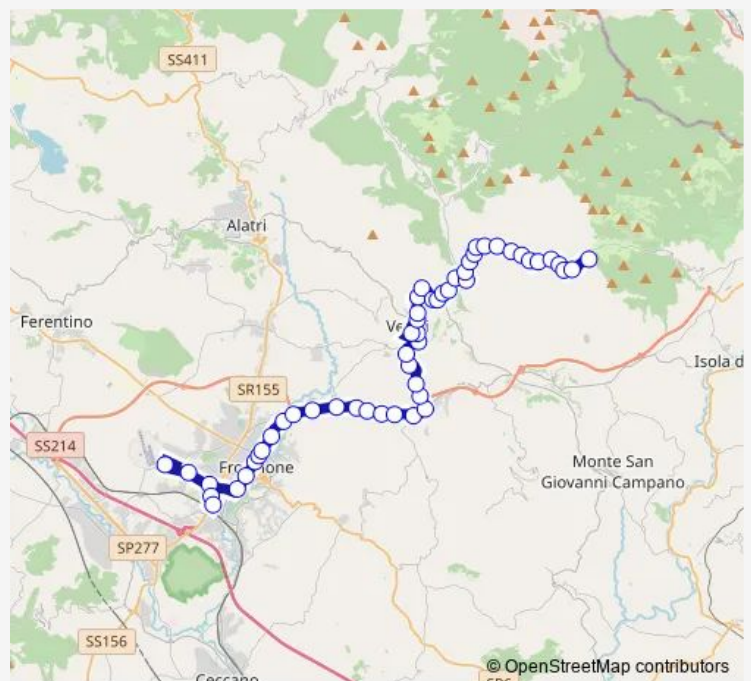

Veroli | Morate # f5619

Veroli | Via Mária (Svincolo Superstrada) # f5620

Veroli | Pescara # f5621

Veroli | San Filippo # f5622

Veroli | Via Mária Via Colle Morgatto # f5623

Veroli | Via Mária Via Colle Pelero # f5624

Veroli | Ponte Vasagalli # f5625

Veroli | Cona dei Greci # f5626

VEROLI | Via Ponte Vasagalli # f6649

Route schedule

Frosinone | Via Fabi (Liceo) # f12263 — MONTE S. GIOVANNI C. | Via Portella # f6524

Monday	13:35
Tuesday	13:35
Wednesday	13:35
Thursday	13:35
Friday	13:35
Saturday	—
Sunday	—

Route info

Direction: Frosinone | Via Fabi (Liceo) # f12263

Stops: 53

Trip Duration: 1 hour 0 min

Frosinone (Comune) - Fontana Fratta # Vr014d

VEROLI | Via Ondola (Km 1) # f6650

VEROLI | Panella # f6651

VEROLI | Via Ondola (Km 2) # f6652