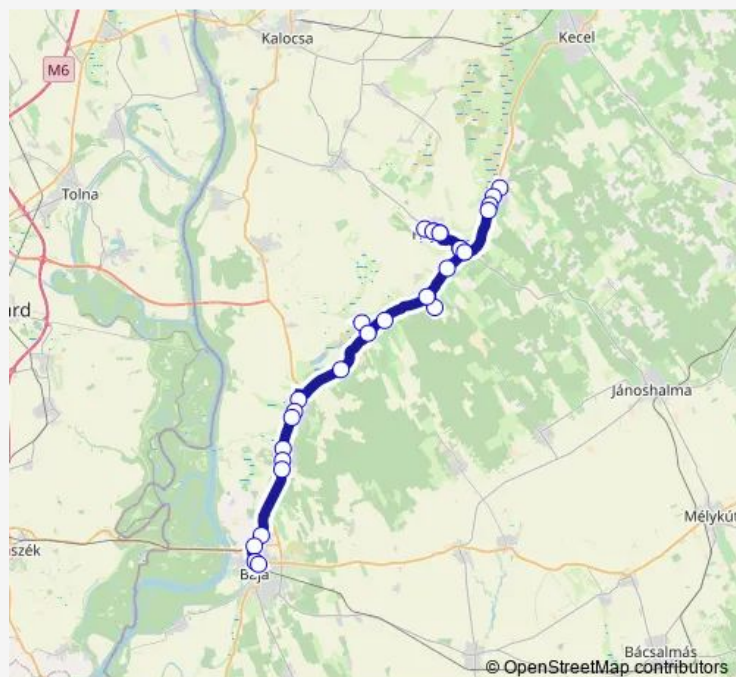

### Direction

Baja, autóbusz-állomás — Nemesnádudvar, községháza

12 stops

[Open route schedule](#)

Baja, autóbusz-állomás

Baja, Józsefvárosi temető

Bajaszentistván

Érsekcsanád, József Attila utca

### Route schedule

Baja, autóbusz-állomás — Nemesnádudvar, községháza

Monday 07:15

Tuesday 07:15

Wednesday 07:15

Thursday 07:15

Friday 07:15

Saturday 07:15

### Route info

Direction: Baja, autóbusz-állomás

Stops: 12

Trip Duration: 0 hour 30 min

5315 — Baja - Császártöltés

## Direction

Baja, autóbusz-állomás — Császártöltés, sportpálya

29 stops

[Open route schedule](#)

Baja, autóbusz-állomás

Baja, Józsefvárosi temető

Bajaszentistván

Érsekcsanád, József Attila utca