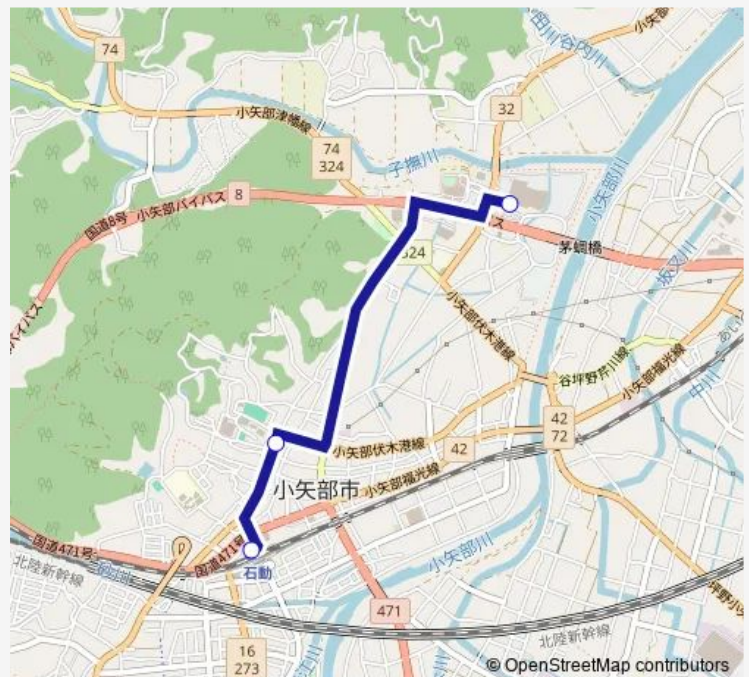

Saturday 18:00-20:30

Sunday 18:00-20:30

Route info

Direction: 三井アウトレットパーク北陸小矢部

Stops: 3

Trip Duration: 0 hour 9 min

■ アウトレットシャトル

BusMaps

Direction

石動駅前 — 三井アウトレットパーク北陸小矢部

3 stops

[Open route schedule](#)

石動駅前

市民交流プラザロ

三井アウトレットパーク北陸小矢部

Route schedule

石動駅前 — 三井アウトレットパーク北陸小矢部

Monday	08:55-10:40
Tuesday	08:55-10:40
Wednesday	08:55-10:40
Thursday	08:55-10:40
Friday	08:55-10:40
Saturday	08:55-10:40
Sunday	08:55-10:40

Route info

Direction: 石動駅前

Stops: 3

Trip Duration: 0 hour 9 min