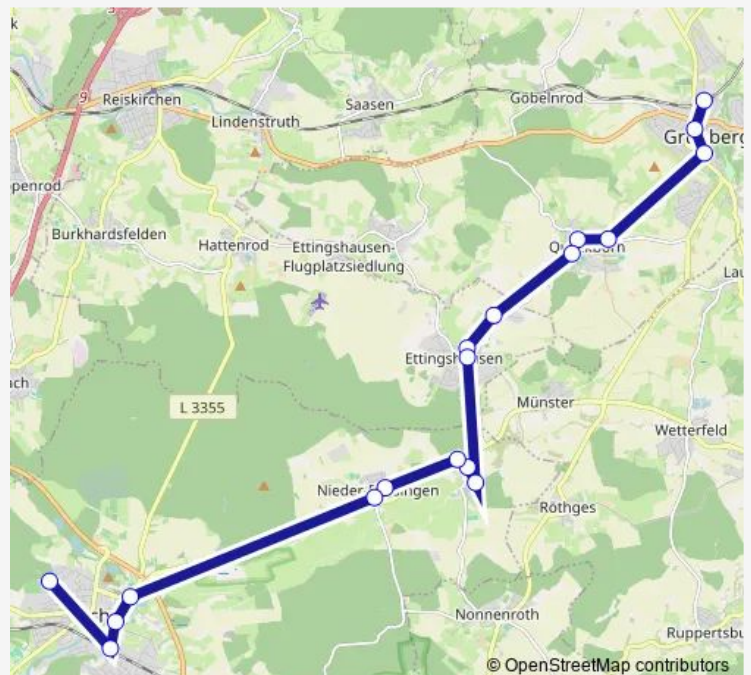

Lich Schwanensee

Lich Friedhof

Lich-Nieder-Bessingen Langsdorfer Straße

Lich-Nieder-Bessingen Friedhof

Lich-Ober-Bessingen Horsteburg

Lich-Ober-Bessingen Hässelstraße

Lich-Ober-Bessingen Hauptstraße

Reiskirchen-Ettingshausen Am Bahnhof

Reiskirchen-Ettingshausen Am Weinberg

Grünberg-Queckborn Licher Straße

Grünberg-Queckborn Dorfzentrum

Grünberg-Queckborn Petersweg

Grünberg Frankfurter Straße

Grünberg Kino

Grünberg Bahnhof

Route schedule

Route info

Direction: Lich Krankenhaus

Stops: 17

Trip Duration: 0 hour 40 min

GI-64

BusMaps

Direction

Grünberg Bahnhof — Lich Krankenhaus

18 stops

[Open route schedule](#)

Grünberg Bahnhof

Grünberg Kino

Grünberg Frankfurter Straße

Grünberg-Queckborn Petersweg

Grünberg-Queckborn Dorfzentrum

Grünberg-Queckborn Licher Straße