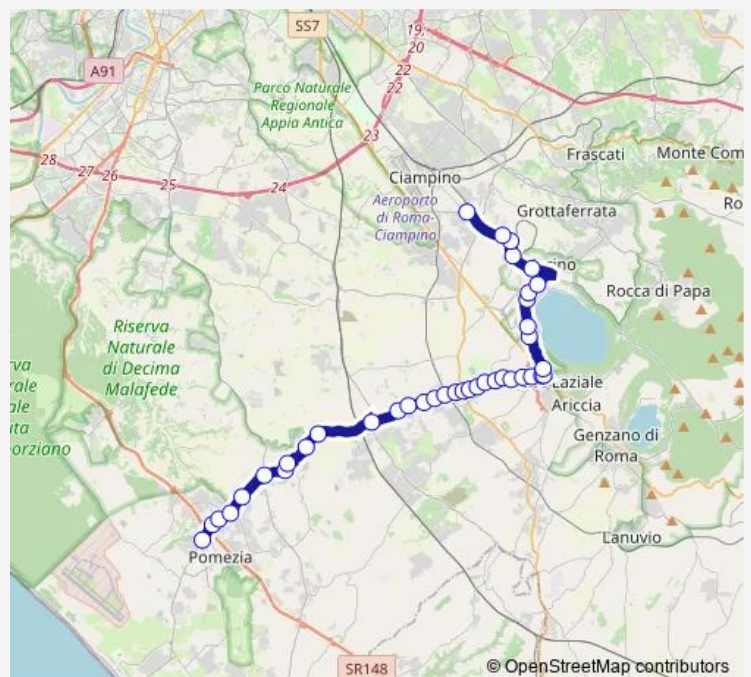

Albano | Via Colonnelle Via Nettunense # f13223

Albano | Via Colonnelle Via Vaglia # f13224

Albano | Via Colonnelle Via Pini # f13225

Albano | Via Colonnelle Via Torretta # f13226

**Route schedule**

Pomezia | Ist, d'arte Pomezia # f15161 — Ciampino | Liceo Volterra # f12748

Monday 06:45

Tuesday 06:45

Wednesday 06:45

Thursday 06:45

Friday 06:45

Saturday 07:10

Sunday —

**Route info**

Direction: Pomezia | Ist, d'arte Pomezia # f15161

Stops: 39

Trip Duration: 0 hour 49 min

**Pomezia - Ciampino # VI819d**

Albano | Via Colonnelle Via Cordaro # f13227

Albano | Via Colonnelle Via Olivella # f13228