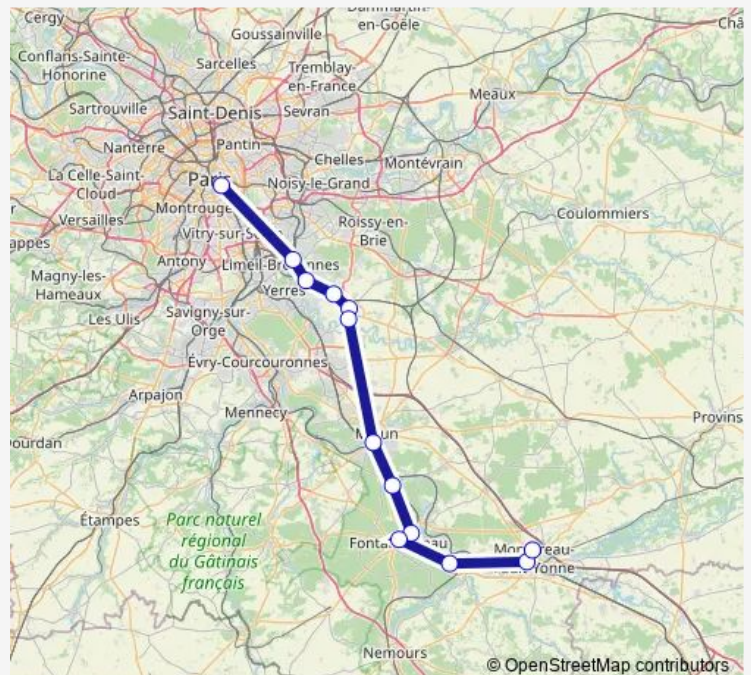

Avenue de Surville

Route schedule

Gare de Lyon - Van Gogh — Avenue de Surville

Monday 04:00-05:00

Tuesday 04:00-05:00

Wednesday 04:00-05:00

Thursday 04:00-05:00

Friday 04:00-05:00

Saturday 04:00-05:00

Sunday 04:00-05:00

Route info

Direction: Gare de Lyon - Van Gogh

Stops: 13

Trip Duration: 2 hour 14 min

Direction

Avenue de Surville — Gare de Lyon - Van Gogh

13 stops

[Open route schedule](#)

Avenue de Surville

Gare de Montereau Quai 1

Gare Morêt / Veneux-les-Sablons

Place de l'Étape

Gare Routière Arrivée

Gare de Bois le Roi